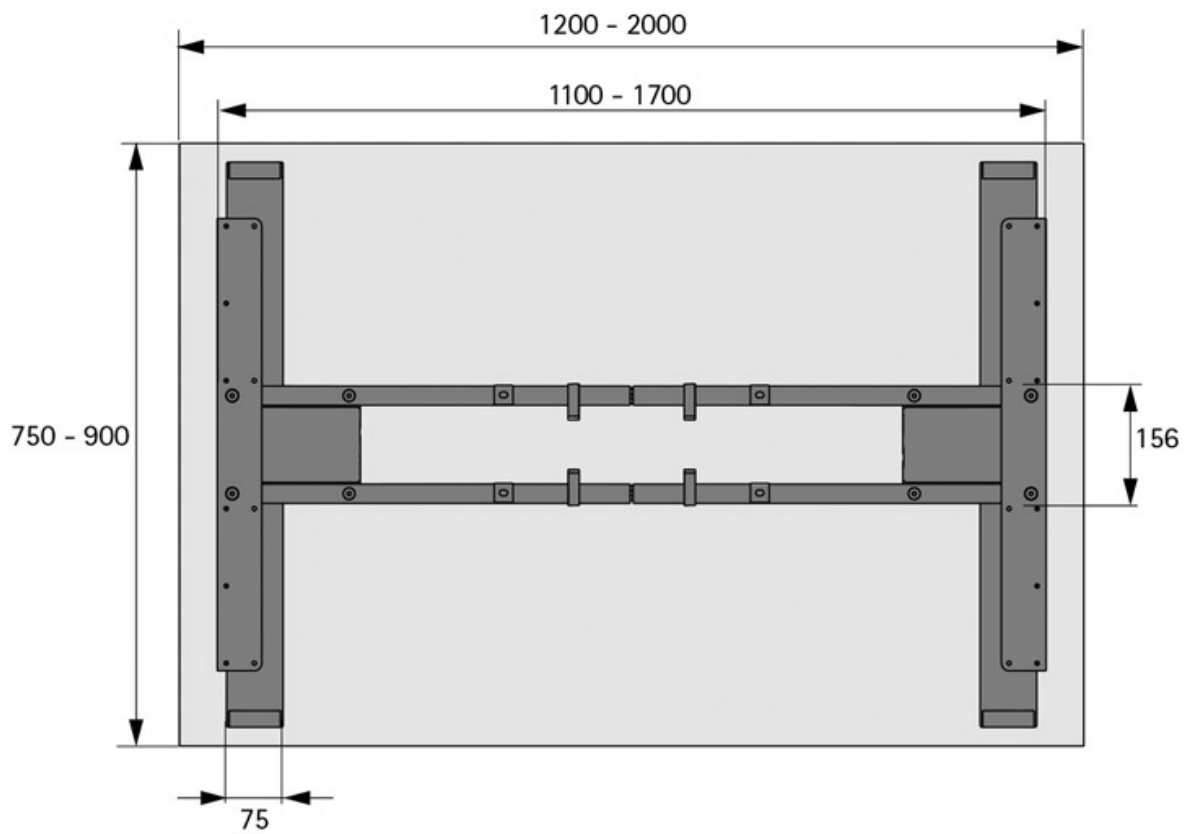

PIÈTEMENT STEELFORCE PRO 370 SLS

HETTICH

<https://www.qama.fr/pietement-de-table-steelforce-pro-370-sls-p69532>

Tel : 02 43 13 49 49

Fax : 02 43 30 26 16

www.qama.fr