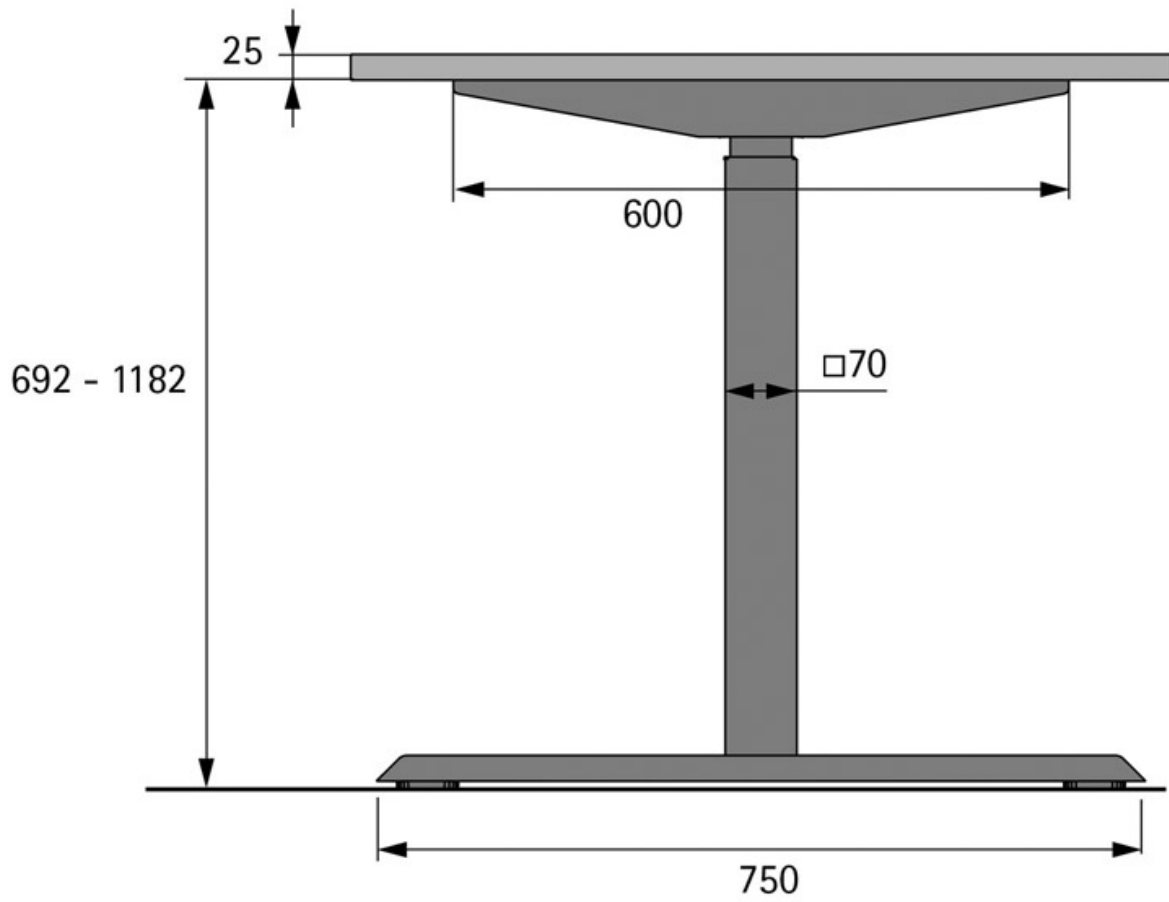

PIÈTEMENT STEELFORCE PRO 370 SLS

HETTICH

<https://www.qama.fr/piement-de-table-steelforce-pro-370-sls-p69532>

Tel : 02 43 13 49 49

Fax : 02 43 30 26 16

www.qama.fr