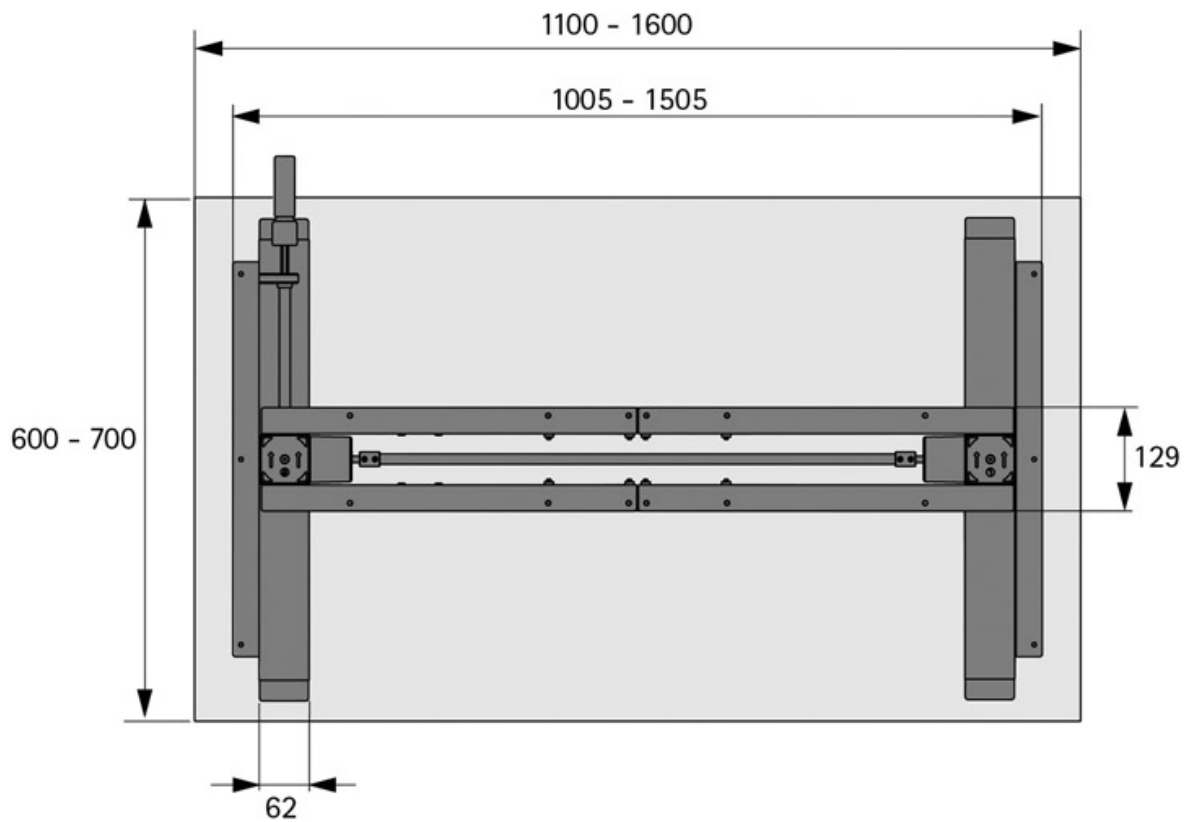

PIÈTEMENT STEELFORCE PRO 310 HC SLIM MANUEL

HETTICH

<https://www.qama.fr/pietement-de-table-steelforce-pro-310-hc-slim-p69540>

Tel : 02 43 13 49 49

Fax : 02 43 30 26 16

www.qama.fr