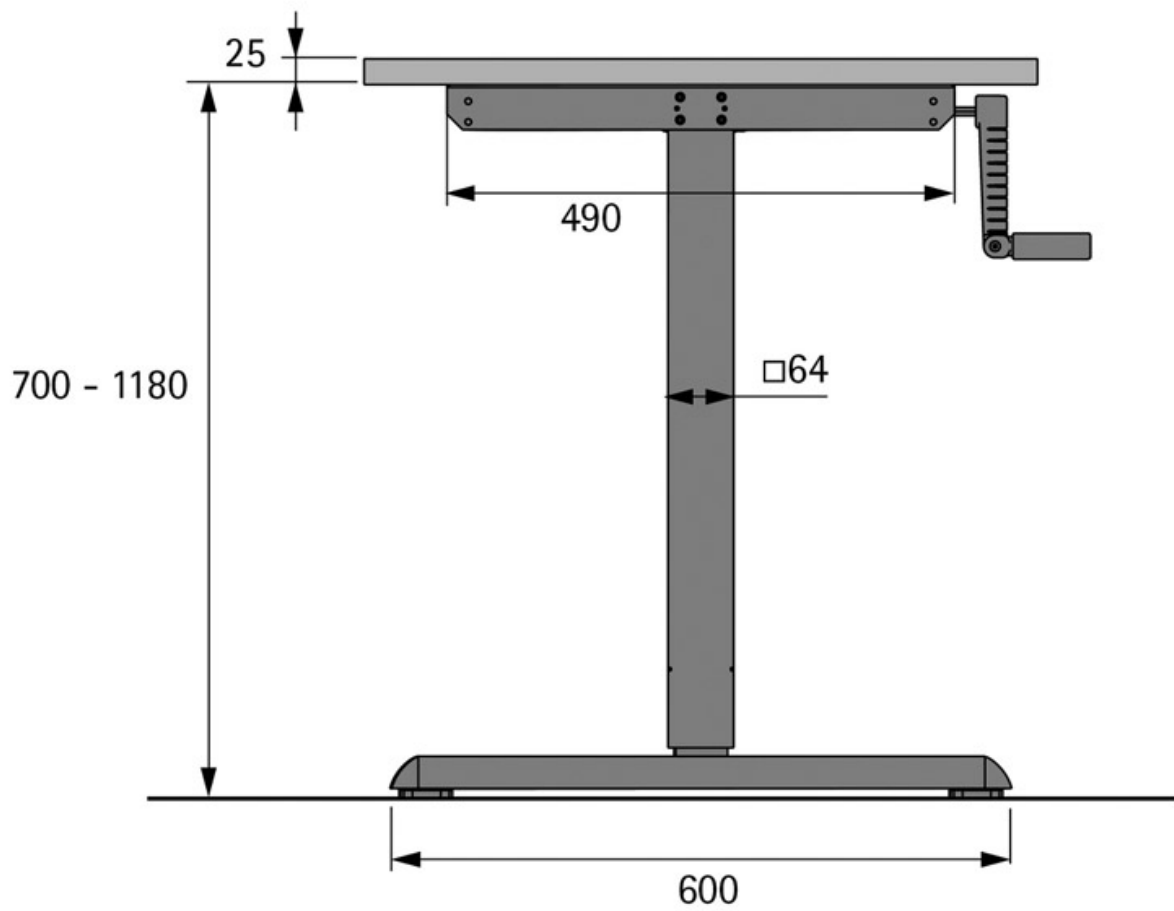

PIÈTEMENT STEELFORCE PRO 310 HC SLIM MANUEL

HETTICH

<https://www.qama.fr/piement-de-table-steelforce-pro-310-hc-slim-p69540>

Tel : 02 43 13 49 49

Fax : 02 43 30 26 16

www.qama.fr

PIÈTEMENT STEELFORCE PRO 310 HC SLIM MANUEL