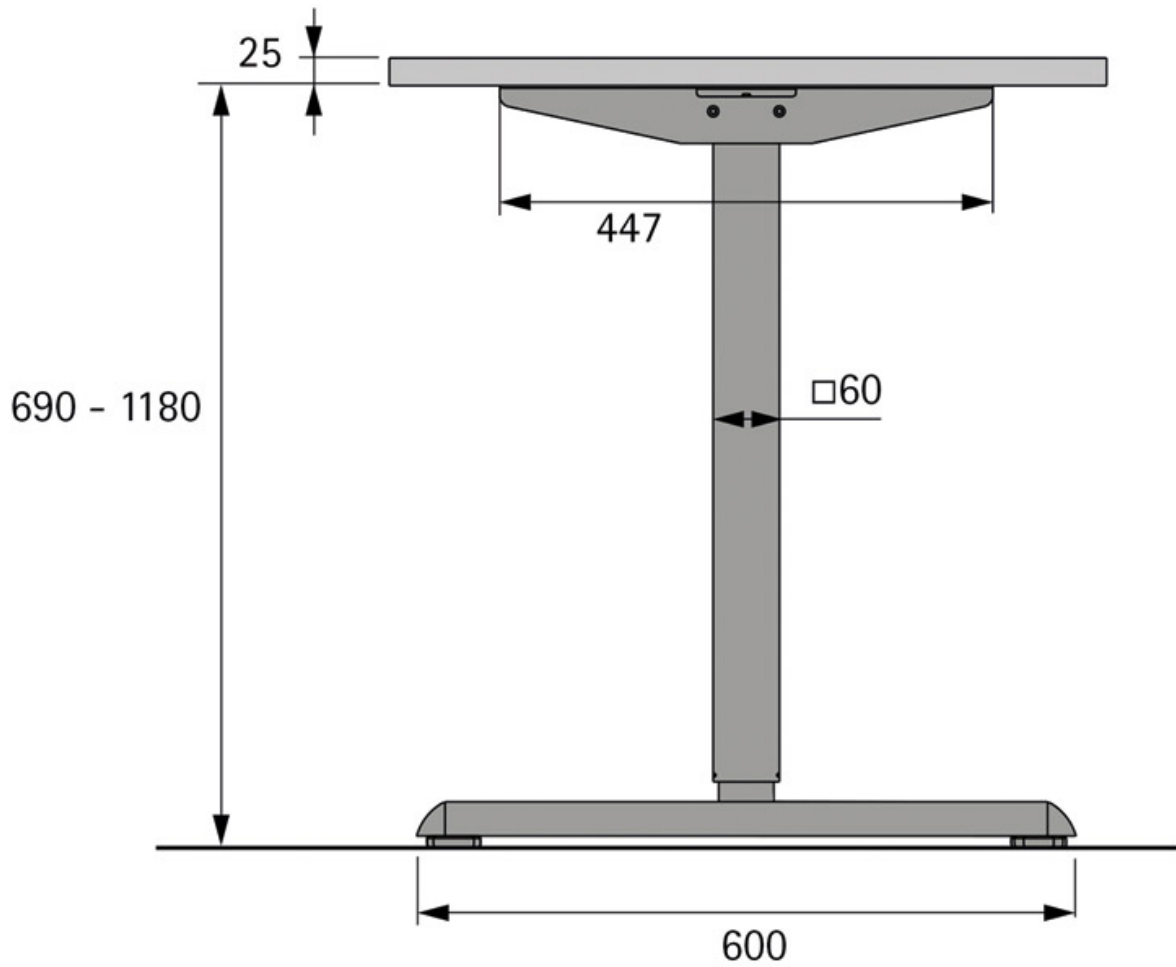

# PIÈTEMENT STEELFORCE PRO 300 SLIM

HETTICH

<https://www.qama.fr/piement-de-table-steelforce-pro-300-slim-p69537>

Tel : 02 43 13 49 49

Fax : 02 43 30 26 16

[www.qama.fr](http://www.qama.fr)