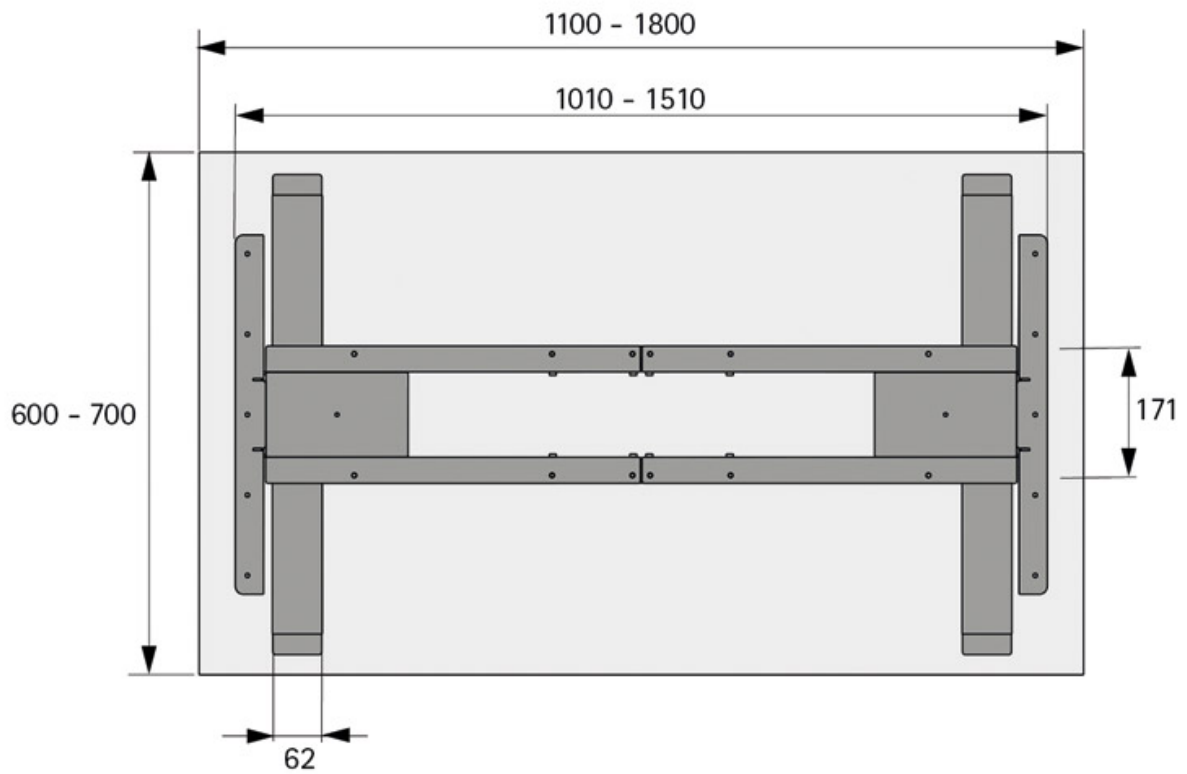

PIÈTEMENT STEELFORCE PRO 300 SLIM

HETTICH

<https://www.qama.fr/piement-de-table-steelforce-pro-300-slim-p69537>

Tel : 02 43 13 49 49

Fax : 02 43 30 26 16

www.qama.fr