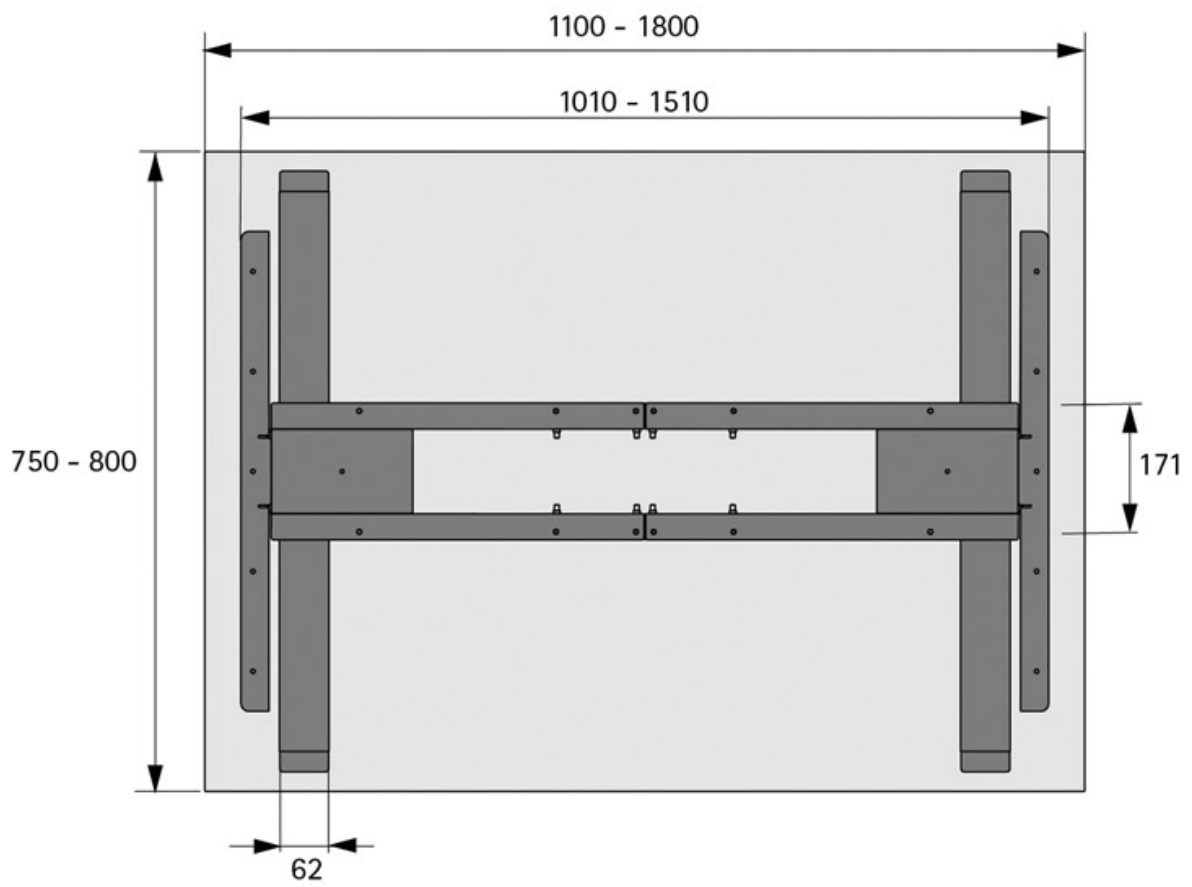

PIÈTEMENT STEELFORCE PRO 300

HETTICH

<https://www.qama.fr/piement-de-table-steelforce-pro-300-p69535>

Tel : 02 43 13 49 49

Fax : 02 43 30 26 16

www.qama.fr