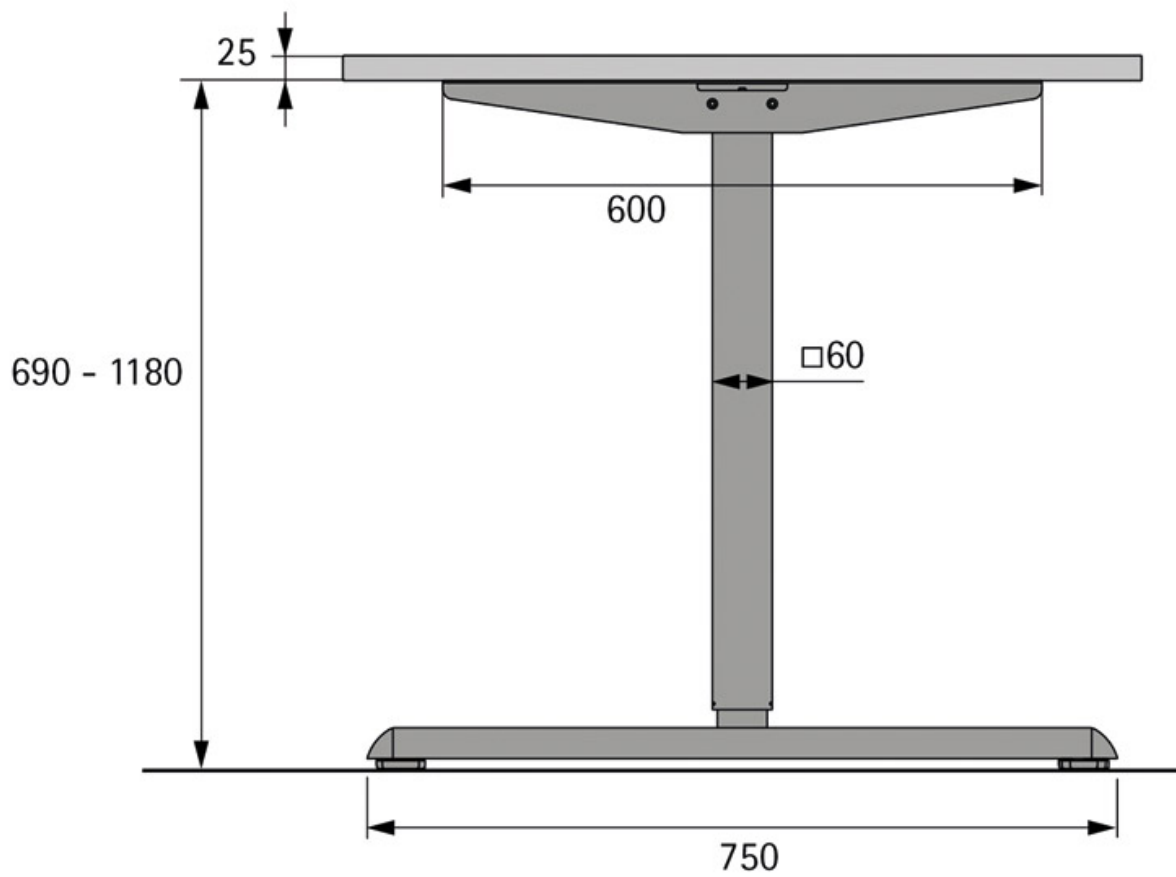

# PIÈTEMENT STEELFORCE PRO 300

HETTICH

<https://www.qama.fr/pietement-de-table-steelforce-pro-300-p69535>

Tel : 02 43 13 49 49

Fax : 02 43 30 26 16

[www.qama.fr](http://www.qama.fr)