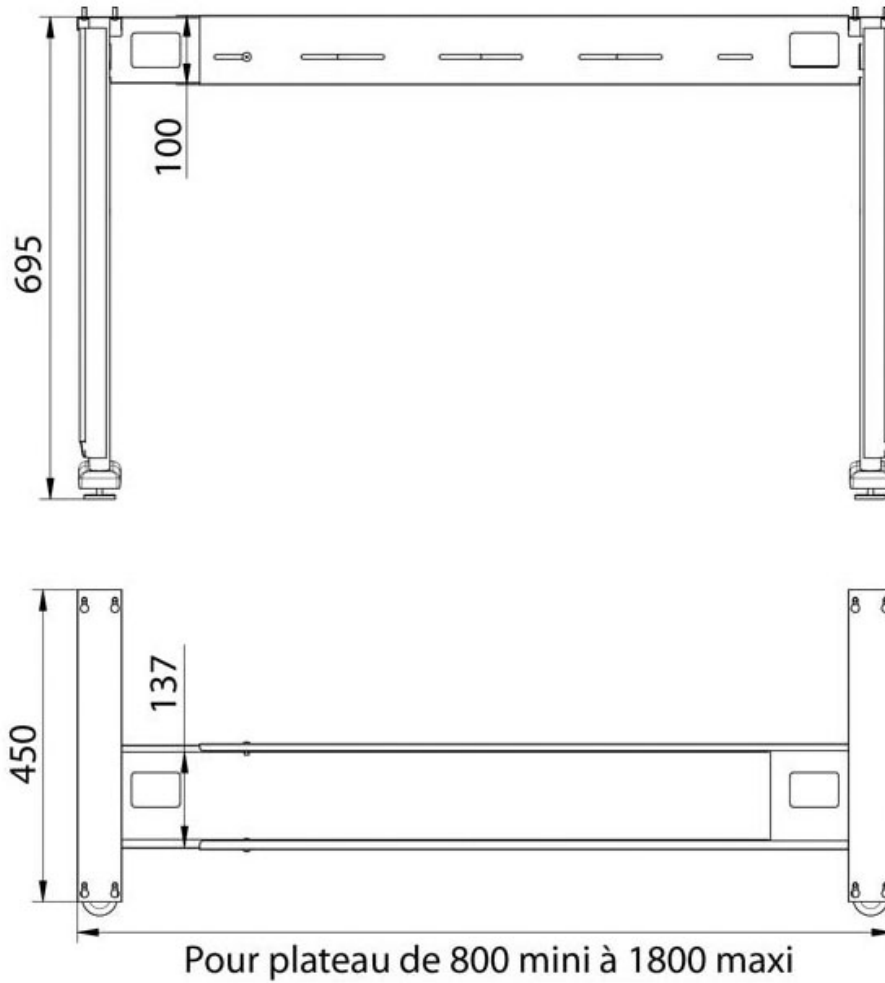

PIÈTEMENT DE BUREAU DÉGAGEMENT LATÉRAL

ITAR

<https://www.qama.fr/piement-de-bureau-degagement-lateral-p58481>

Tel : 02 43 13 49 49

Fax : 02 43 30 26 16

www.qama.fr

PIÈTEMENT DE BUREAU DÉGAGEMENT LATÉRAL

ITAR