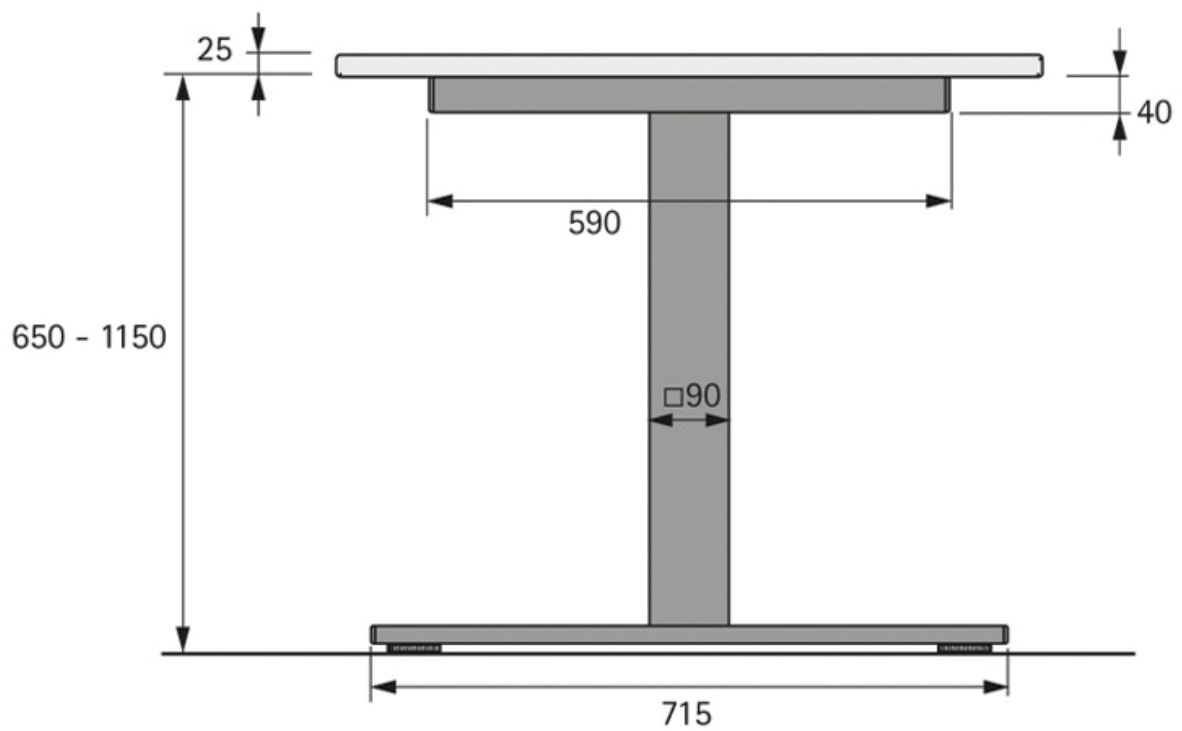

# PIÈTEMENT DE BUREAU CHANGE TOP ECO

HETTICH

<https://www.qama.fr/piement-de-bureau-change-top-eco-p65219>

Tel : 02 43 13 49 49

Fax : 02 43 30 26 16

[www.qama.fr](http://www.qama.fr)