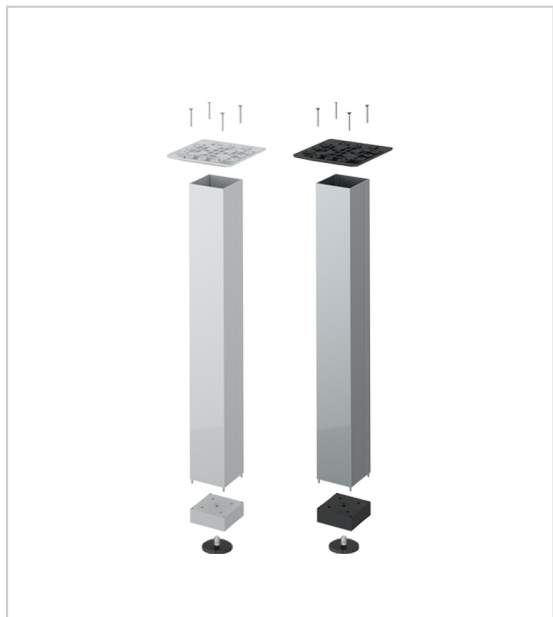

## PIED FIXE AVEC FIXATION POUR MODULE LEGADRIVE

HETTICH

Pied fixe en aluminium de hauteur 715 mm, avec vérin et platine.

Permet de réaliser des bureaux ou tables dans le même style que le Legadrive.

RÉFÉRENCE	DÉCOR	PRIX HT	PRIX TTC	UNITÉ DE VENTE
9 242 993	Argenté anodisé	137,47 €	164,96 €	l'unité
9 243 044	Blanc	141,61 €	169,93 €	l'unité

### Caractéristiques :

- Réglage : 10 mm
- Section : 90 x 90 mm

Tarifs valables le 30/04/2024  
<https://www.qama.fr/pied-fixe-avec-fixation-pour-module-legadrive-p60174>

45 000 références  
dont 30 000 disponibles  
en stock