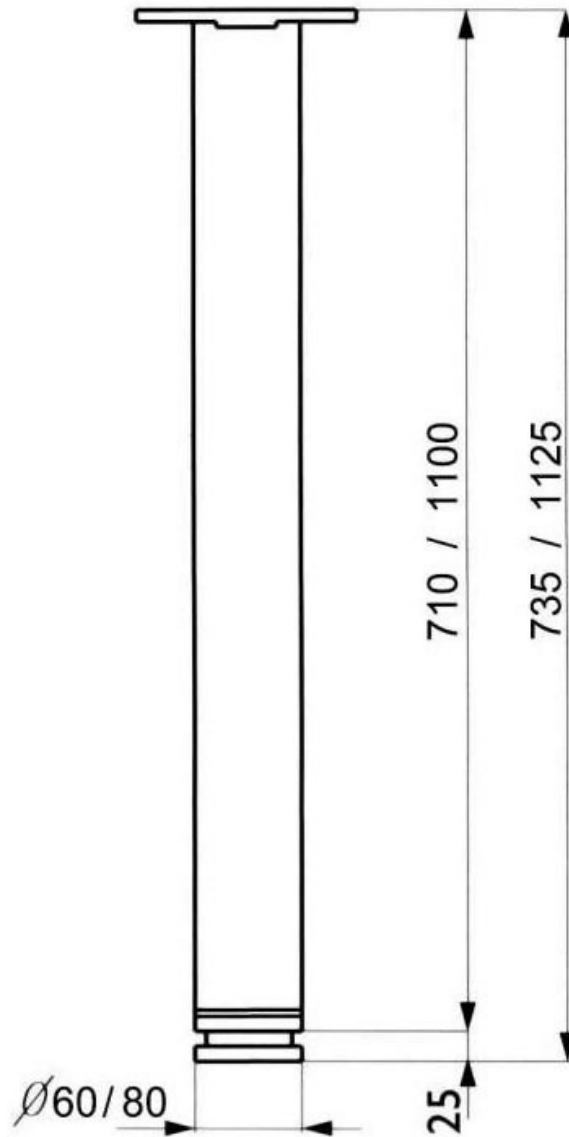

PIED DE TABLE MÉTALLIQUE Ø80

OPES

<https://www.qama.fr/pied-de-table-metallique-o80-p9391>

Tel : 02 43 13 49 49

Fax : 02 43 30 26 16

www.qama.fr

PIED DE TABLE MÉTALLIQUE Ø80

OPES