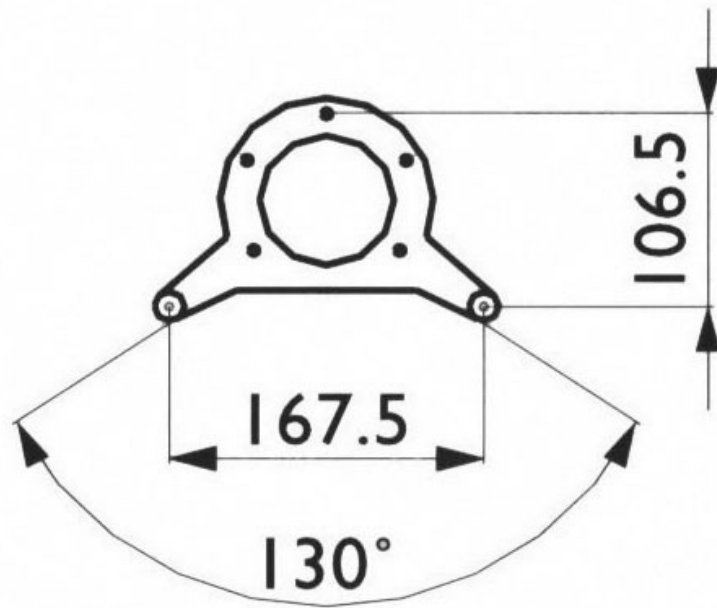

PIED DE TABLE MÉTALLIQUE Ø80

OPES

<https://www.qama.fr/pied-de-table-metallique-o80-p9391>

Tel : 02 43 13 49 49

Fax : 02 43 30 26 16

www.qama.fr

PIED DE TABLE MÉTALLIQUE Ø80

OPES