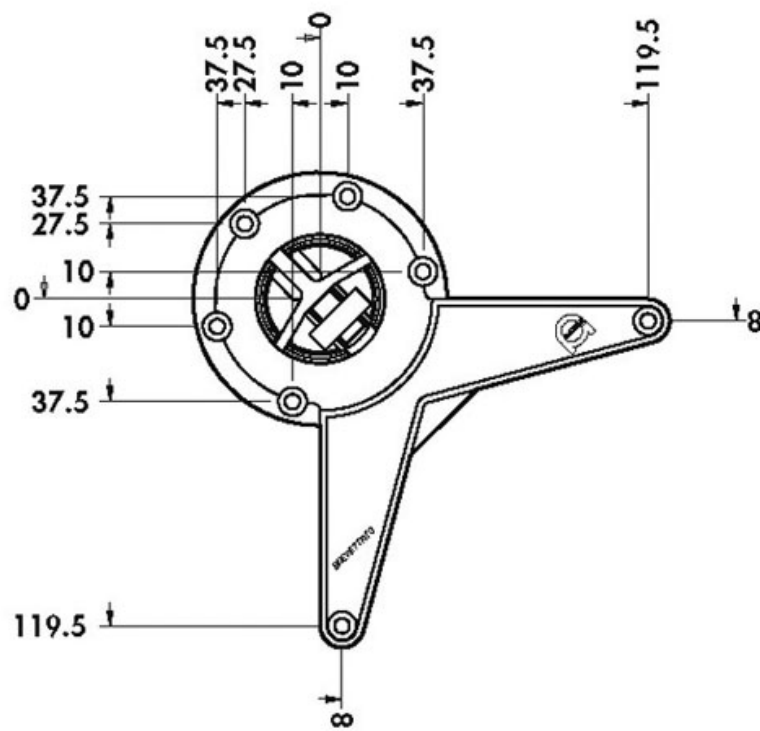

# PIED DE TABLE MÉTALLIQUE Ø80MM

CAMAR

<https://www.qama.fr/pied-de-table-metallique-o80-ht-710-p673>

Tel : 02 43 13 49 49

Fax : 02 43 30 26 16

[www.qama.fr](http://www.qama.fr)