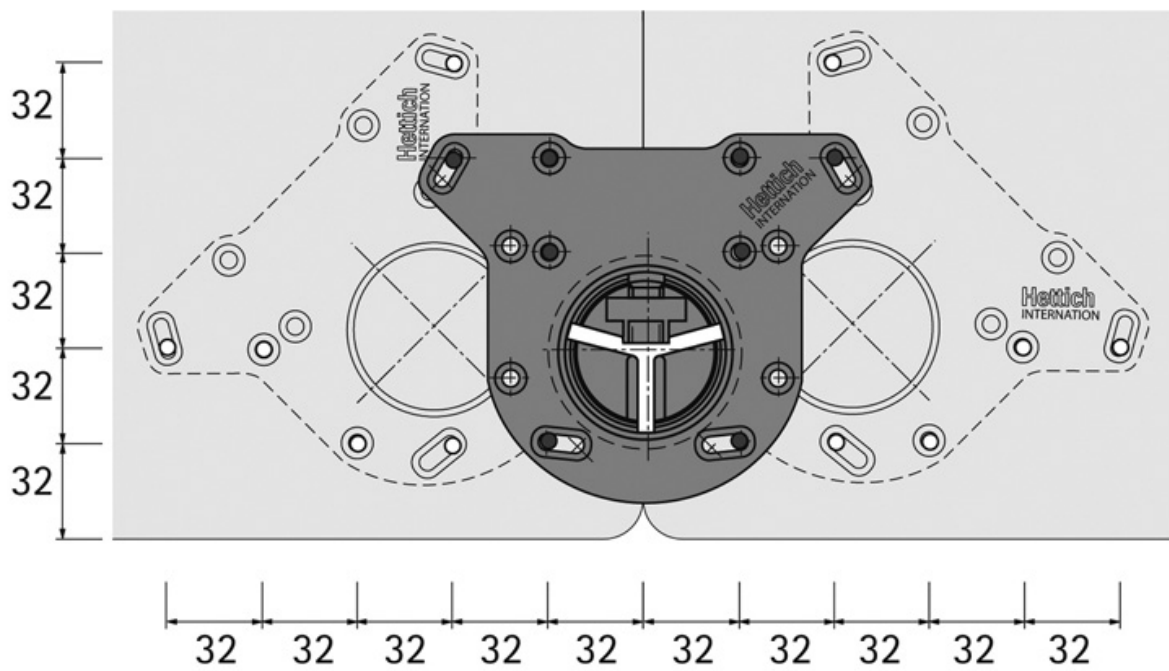

# PIED DE TABLE MÉTALLIQUE Ø 60MM EFUA

HETTICH

<https://www.qama.fr/pied-de-table-efua-p23120>

Tel : 02 43 13 49 49

Fax : 02 43 30 26 16

[www.qama.fr](http://www.qama.fr)