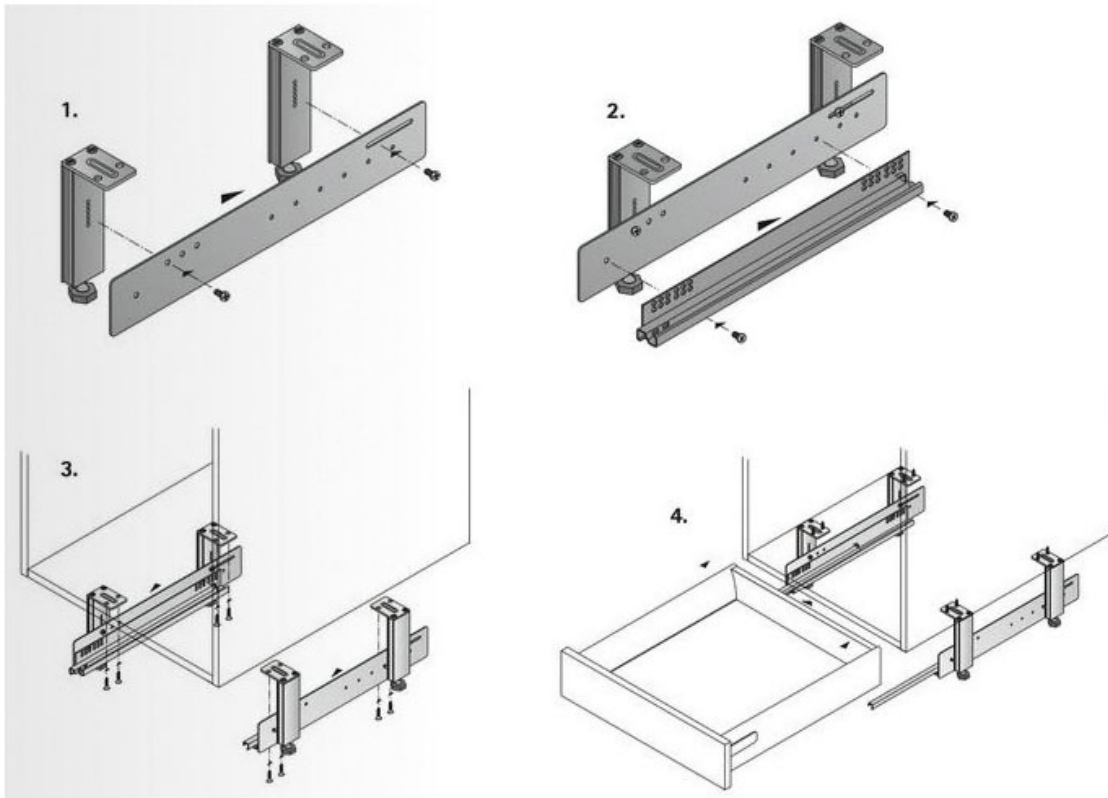

PIED DE MEUBLE POUR TIROIR DE SOCLE

HETTICH

<https://www.qama.fr/pied-de-meuble-pour-tiroir-de-socle-p29303>

Tel : 02 43 13 49 49

Fax : 02 43 30 26 16

www.qama.fr

Dimensions d'installation

NOUVEAU

<https://www.qama.fr/pied-de-meuble-pour-tiroir-de-socle-p29303>

Tel : 02 43 13 49 49

Fax : 02 43 30 26 16

www.qama.fr

PIED DE MEUBLE POUR TIROIR DE SOCLE

HETTICH

Dimensions d'installation

Utilisation ArciTech, hauteur 94 mm: Point de fixation X 4 - X 6 utile
Utilisation ArciTech, hauteur 126 mm: Point de fixation X 4 - X 5 utile
Utilisation InnoTech, hauteur 70 mm: Point de fixation X 1 - X 6 utile
Utilisation AvanTech YOU, hauteur 101 mm: Point de fixation X 2 - X 6 utile

Point de fixation	Cote Y pour une hauteur de socle de 150 mm
X 6	78,5
X 5	83,5
X 4	88,5
X 3	93,5
X 2	98,5
X 1	103,5

<https://www.qama.fr/pied-de-meuble-pour-tiroir-de-socle-p29303>

Tel : 02 43 13 49 49

Fax : 02 43 30 26 16