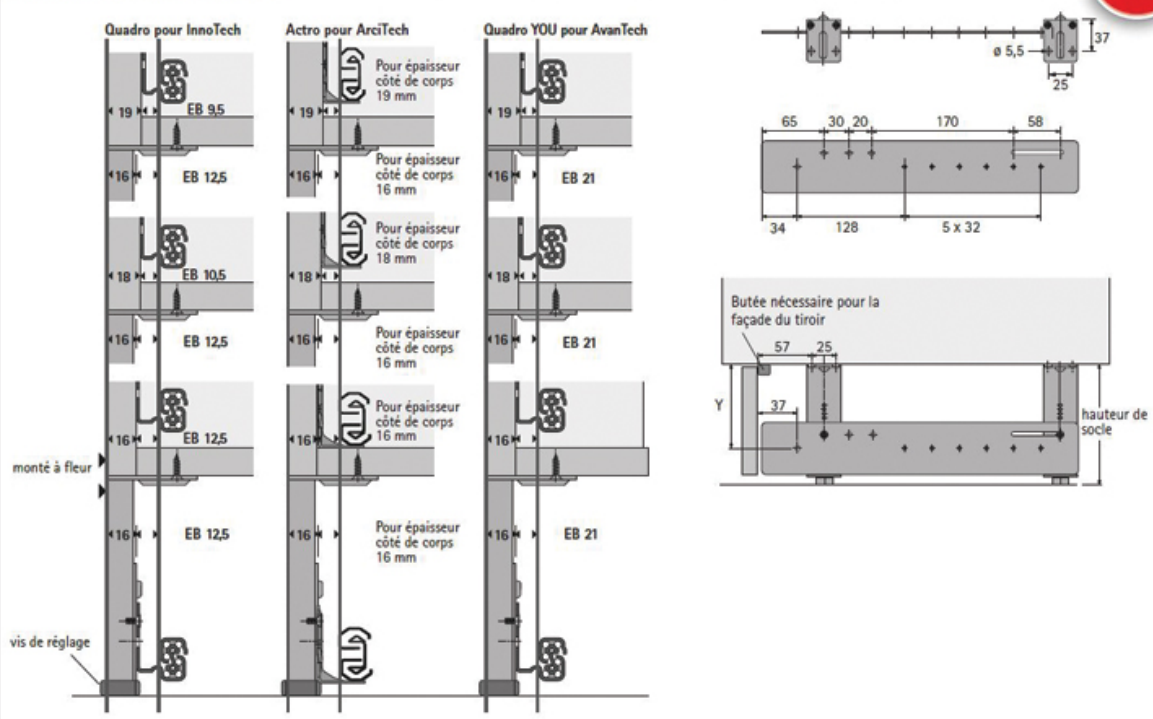

PIED DE MEUBLE POUR TIROIR DE SOCLE

HETTICH

<https://www.qama.fr/pied-de-meuble-pour-tiroir-de-socle-p29303>

Tel : 02 43 13 49 49

Fax : 02 43 30 26 16

www.qama.fr

Dimensions d'installation

NOUVEAU

<https://www.qama.fr/pied-de-meuble-pour-tiroir-de-socle-p29303>

Tel : 02 43 13 49 49

Fax : 02 43 30 26 16

www.qama.fr

PIED DE MEUBLE POUR TIROIR DE SOCLE

HETTICH

Dimensions d'installation

Utilisation ArciTech, hauteur 94 mm: Point de fixation X 4 - X 6 utile
Utilisation ArciTech, hauteur 126 mm: Point de fixation X 4 - X 5 utile
Utilisation InnoTech, hauteur 70 mm: Point de fixation X 1 - X 6 utile
Utilisation AvanTech YOU, hauteur 101 mm: Point de fixation X 2 - X 6 utile

Point de fixation	Cote Y pour une hauteur de socle de 150 mm
X 6	78,5
X 5	83,5
X 4	88,5
X 3	93,5
X 2	98,5
X 1	103,5

<https://www.qama.fr/pied-de-meuble-pour-tiroir-de-socle-p29303>

Tel : 02 43 13 49 49

Fax : 02 43 30 26 16