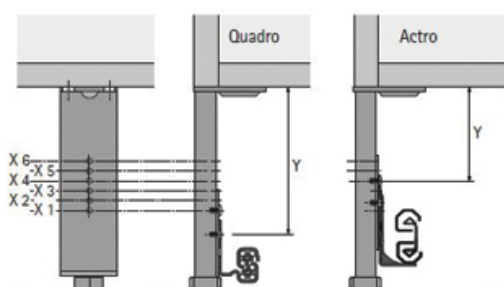

<https://www.qama.fr/pied-de-meuble-pour-tiroir-de-socle-p29303>

Tel : 02 43 13 49 49

Fax : 02 43 30 26 16

www.qama.fr

PIED DE MEUBLE POUR TIROIR DE SOCLE

HETTICH

Dimensions d'installation

Utilisation ArciTech, hauteur 94 mm: Point de fixation X 4 - X 6 utile
Utilisation ArciTech, hauteur 126 mm: Point de fixation X 4 - X 5 utile
Utilisation InnoTech, hauteur 70 mm: Point de fixation X 1 - X 6 utile
Utilisation AvanTech YOU, hauteur 101 mm: Point de fixation X 2 - X 6 utile

Point de fixation	Cote Y pour une hauteur de socle de 150 mm
X 6	78,5
X 5	83,5
X 4	88,5
X 3	93,5
X 2	98,5
X 1	103,5

<https://www.qama.fr/pied-de-meuble-pour-tiroir-de-socle-p29303>

Tel : 02 43 13 49 49

Fax : 02 43 30 26 16