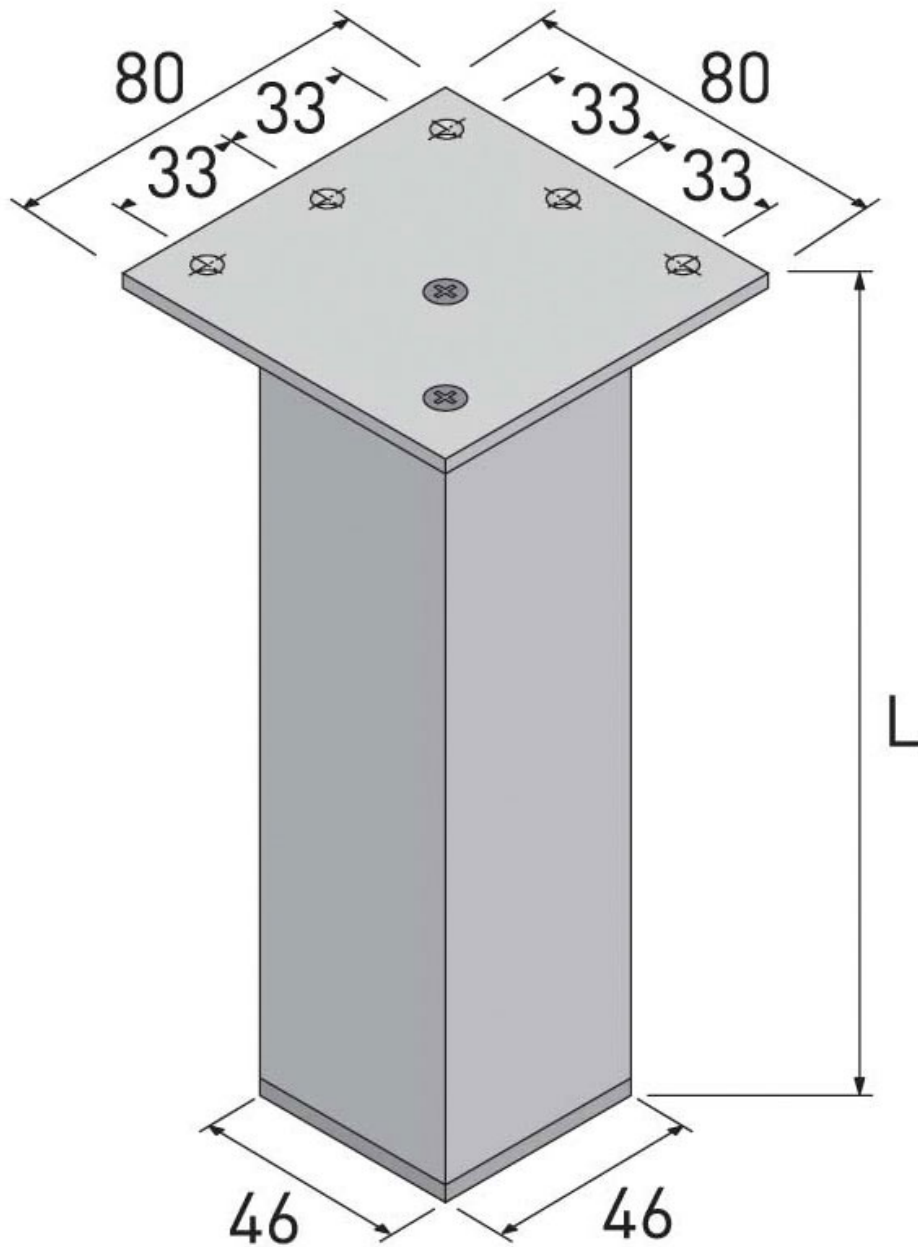

# PIED CARRÉ ALU 46X46

HETTICH

<https://www.qama.fr/pied-carre-alu-46x46-p42324>

Tel : 02 43 13 49 49

Fax : 02 43 30 26 16

[www.qama.fr](http://www.qama.fr)