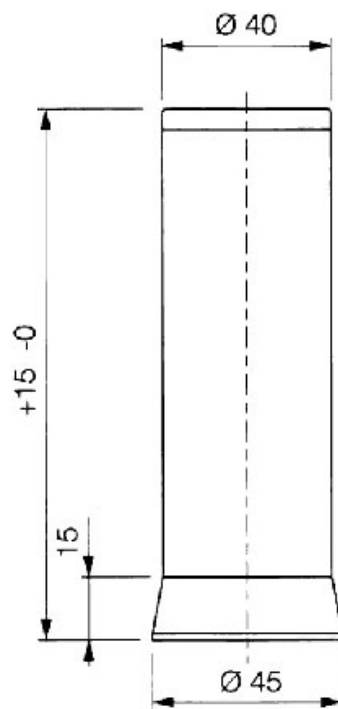

# PIED ALUMINIUM Ø40MM

VOLPATO

<https://www.qama.fr/pied-aluminium-diam40-p657>

Tel : 02 43 13 49 49

Fax : 02 43 30 26 16

[www.qama.fr](http://www.qama.fr)