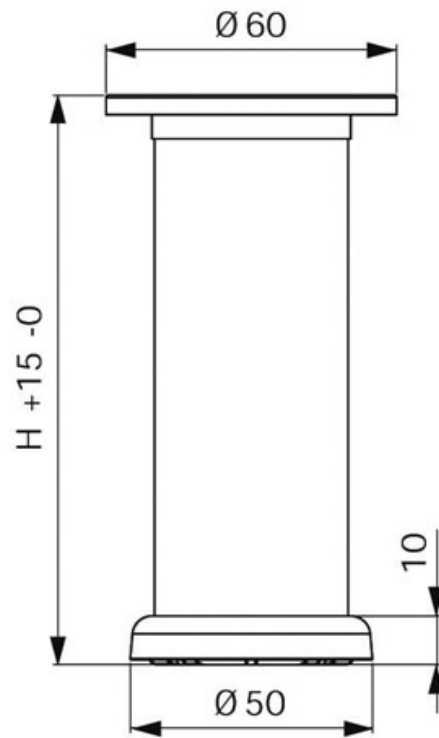

# PIED ALUMINIUM Ø40MM

VOLPATO

<https://www.qama.fr/pied-alu-o40-p8148>

Tel : 02 43 13 49 49

Fax : 02 43 30 26 16

[www.qama.fr](http://www.qama.fr)