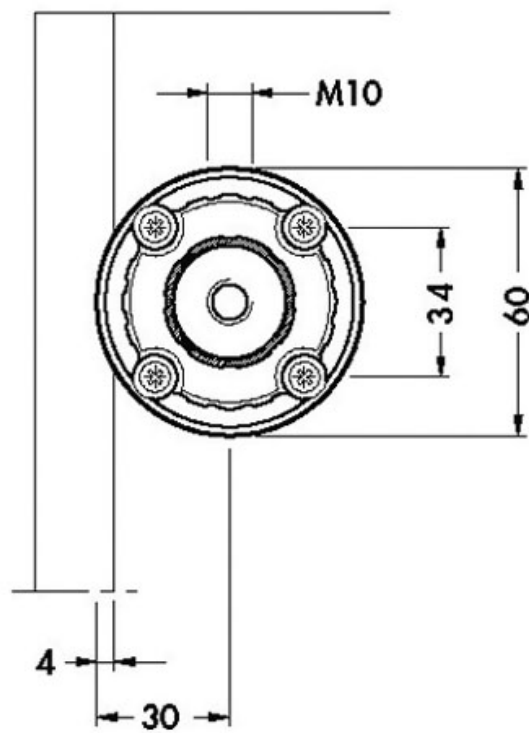

# PIED ABS Ø 28MM

CAMAR

<https://www.qama.fr/pied-abs-diam28-p741>

Tel : 02 43 13 49 49

Fax : 02 43 30 26 16

[www.qama.fr](http://www.qama.fr)