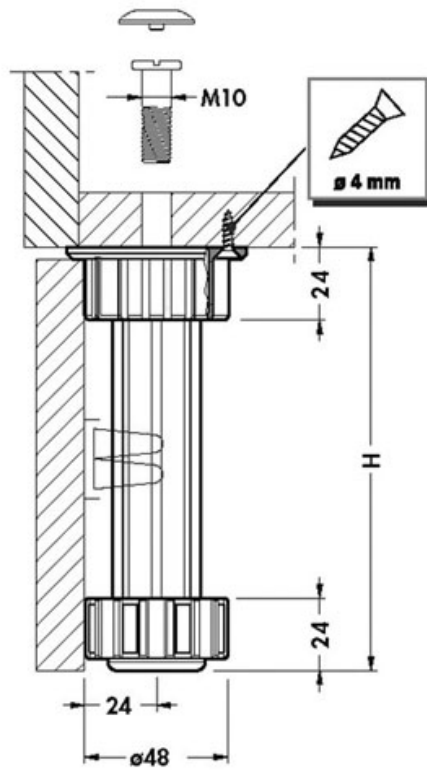

# PIED ABS Ø 28MM

CAMAR

<https://www.qama.fr/pied-abs-diam28-p741>

Tel : 02 43 13 49 49

Fax : 02 43 30 26 16

[www.qama.fr](http://www.qama.fr)