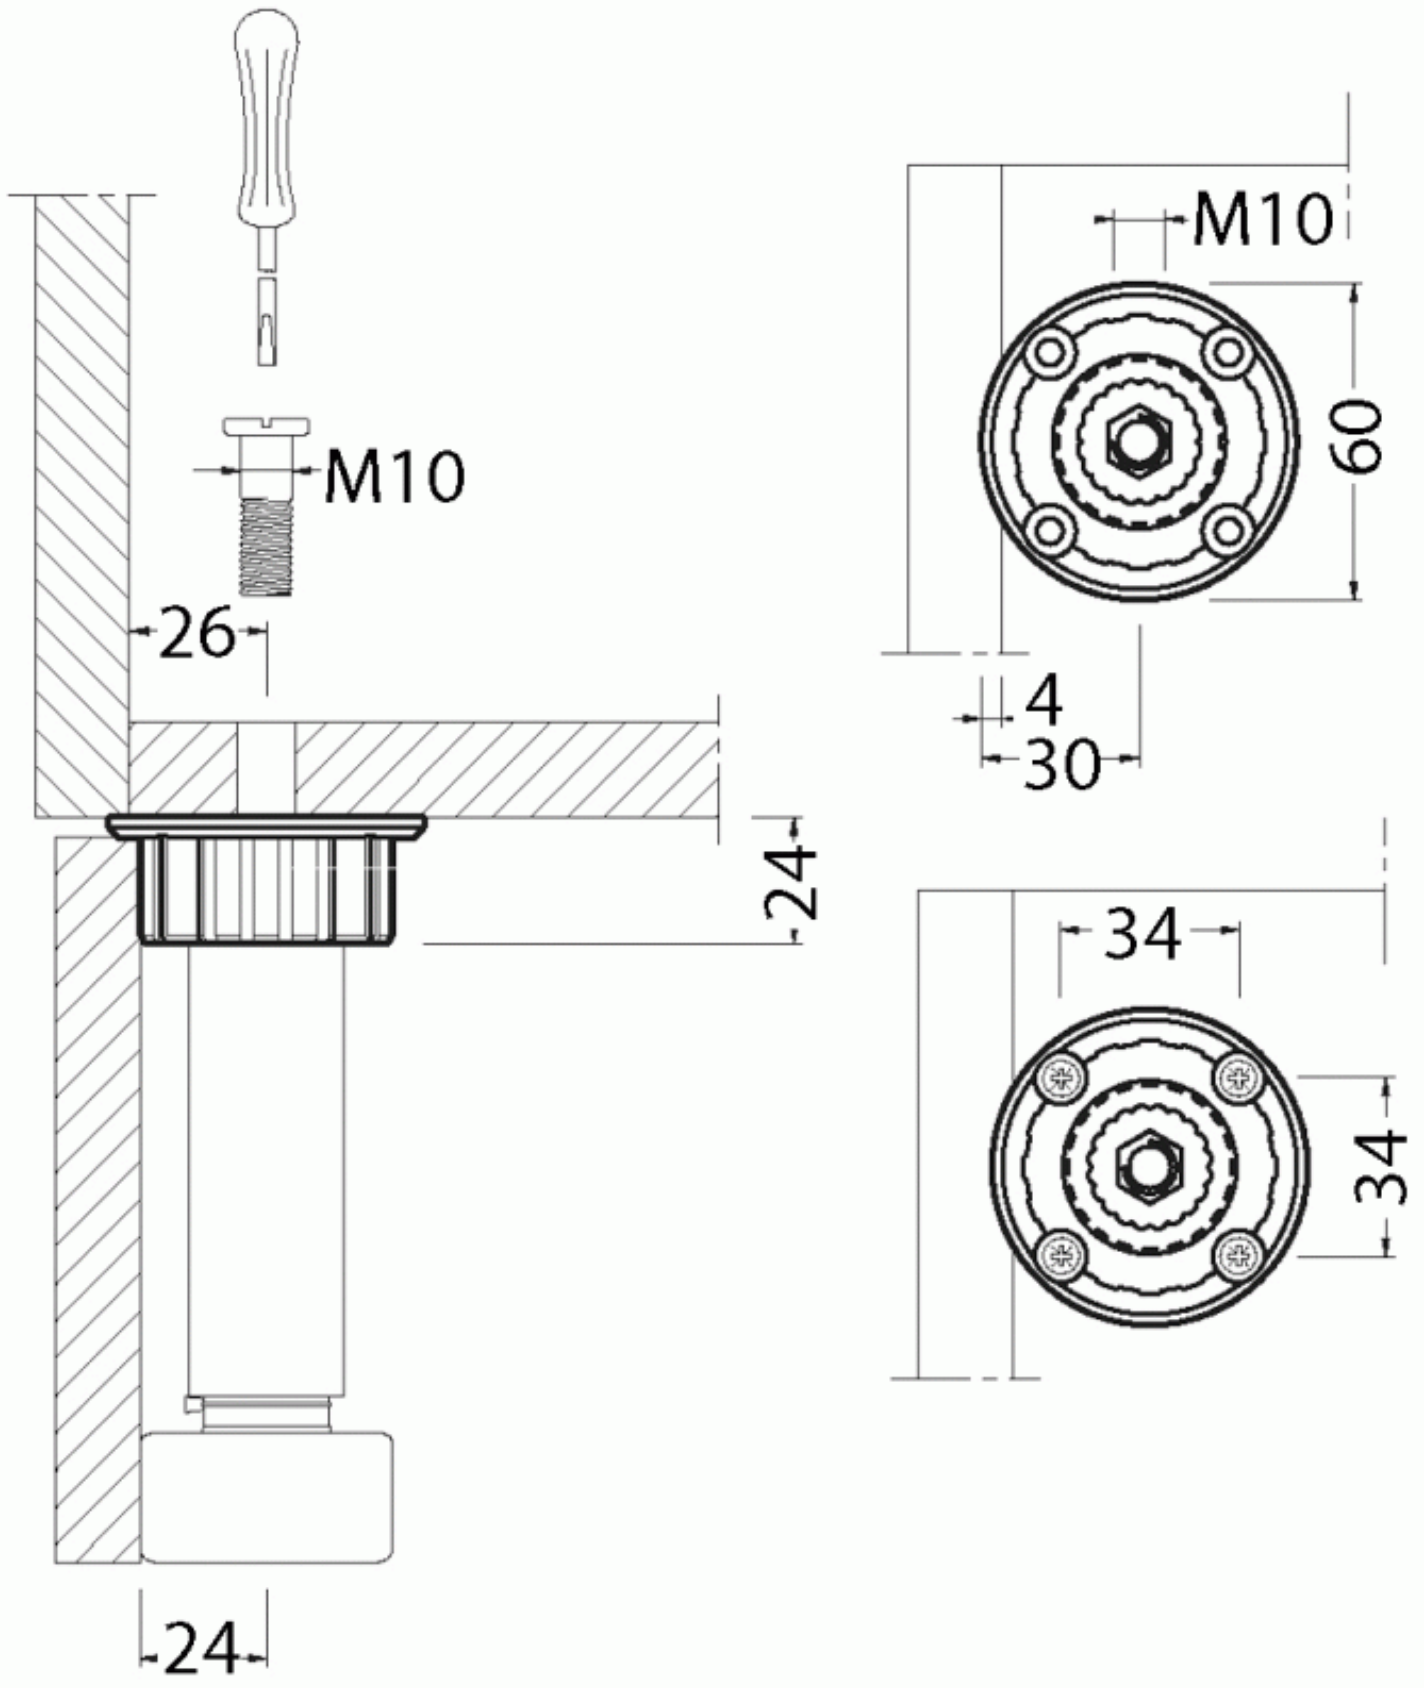

PIED ABS Ø 28MM

CAMAR

<https://www.qama.fr/pied-abs-diam28-p739>

Tel : 02 43 13 49 49

Fax : 02 43 30 26 16

www.qama.fr