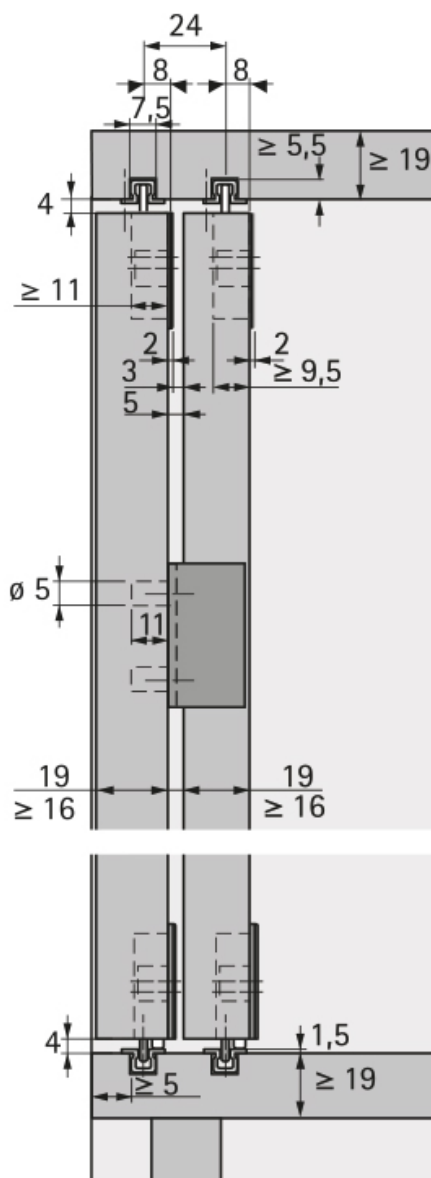

PIÈCE DE GUIDAGE À VISSER POUR PORTE RENTRANTE SLIDELINE 55 PLUS

HETTICH

<https://www.qama.fr/piece-de-guidage-a-visser-pour-armoires-a-2-portes-rentrantes-slide-line-55-plus-p22505>

Tel : 02 43 13 49 49