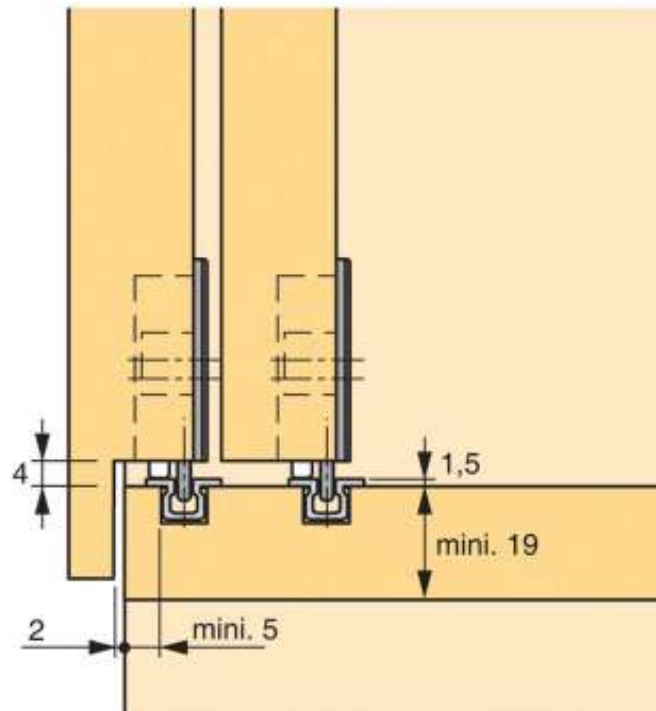

PIÈCE DE COULISSAGE À VISSER POUR MONTAGE PORTE MIXTE SLIDELINE 55 PLUS

HETTICH

<https://www.qama.fr/piece-de-coulissage-a-visser-pour-montage-porte-mixte-p27334>

Tel : 02 43 13 49 49

Fax : 02 43 30 26 16