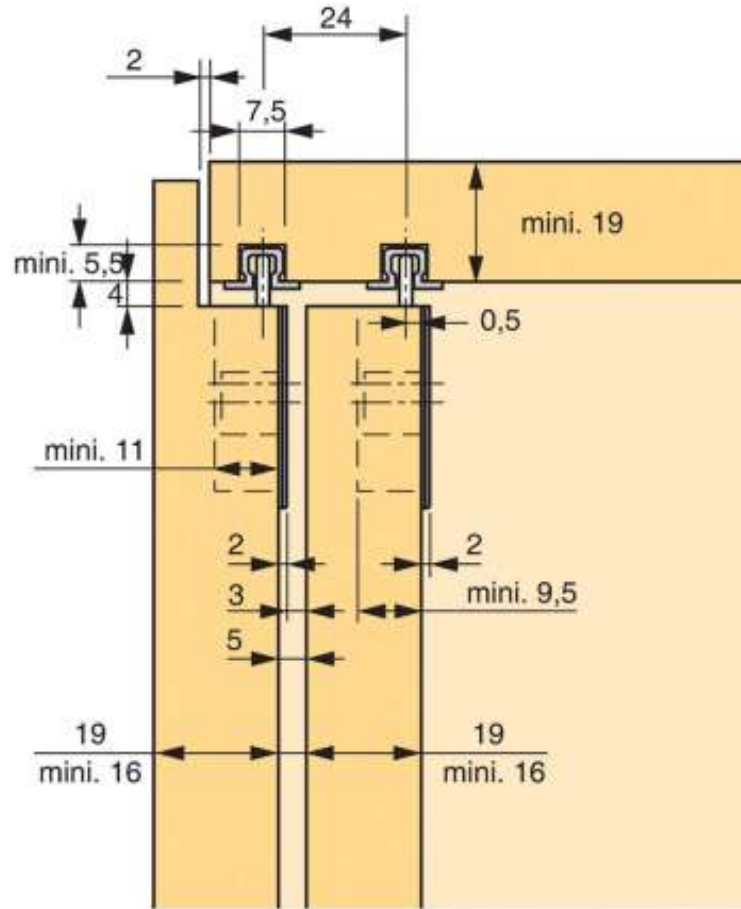

PIÈCE DE COULISSAGE À VISSER POUR MONTAGE PORTE MIXTE SLIDELINE 55 PLUS

HETTICH

<https://www.qama.fr/piece-de-coulissage-a-visser-pour-montage-porte-mixte-p27334>

Tel : 02 43 13 49 49

Fax : 02 43 30 26 16