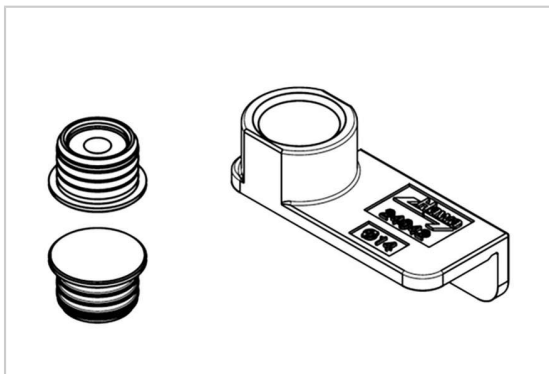

PIÈCE DE CENTRAGE MAGNÉTIQUE POUR FOLDING CONCEPTA 25

HAWA

Permet le centrage des portes lors de l'installation de la ferrure dans une niche ou une installation sans élément inférieur de meuble.

Livré avec gabarit de perçage.

RÉFÉRENCE

UNITÉ DE VENTE

272 24000 00061

100

Caractéristiques :

- Décor : Anodisé argent
- Matériau : Aluminium

Tarifs valables le 19/04/2024
<https://www.qama.fr/piece-de-centrage-magnetique-pour-folding-concepta-25-p60798>