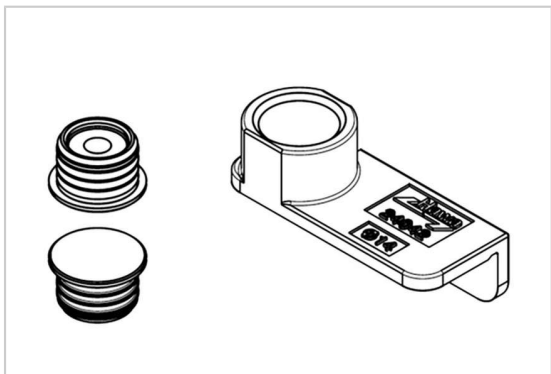

## PIÈCE DE CENTRAGE MAGNÉTIQUE POUR FOLDING CONCEPTA 25

HAWA

Permet le centrage des portes lors de l'installation de la ferrure dans une niche ou une installation sans élément inférieur de meuble.

Livré avec gabarit de perçage.

### Caractéristiques :

- Décor : Anodisé argent
- Matériau : Aluminium

Tarifs valables le 19/04/2024  
<https://www.qama.fr/piece-de-centrage-magnetique-pour-folding-concepta-25-p60798>

45 000 références  
dont 30 000 disponibles  
en stock