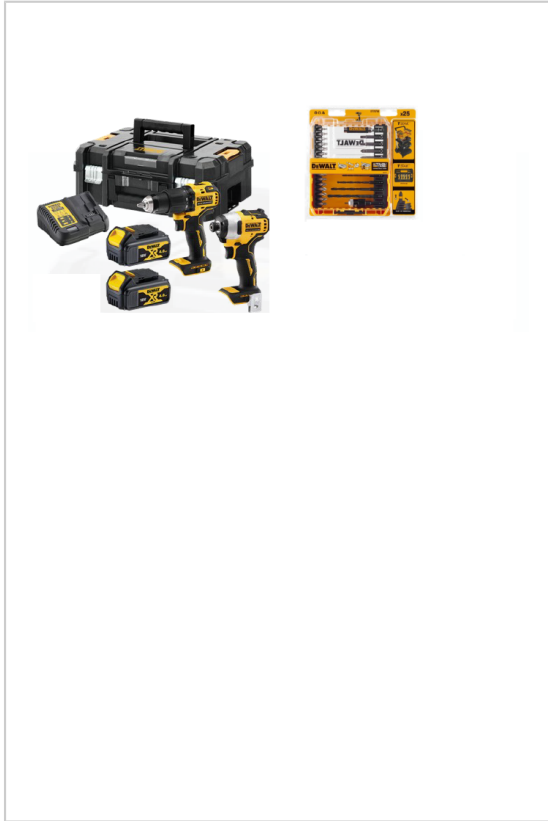

PERCEUSE VISS. PERCU + VISS A CHOC 18V 4AH + ACC

DEWALT

Perceuse visseuse percussion

Couple dur/tendre : 65 / 26Nm

Régime à vide : 0 450 / 0 1650 tr/min

Cadence de frappe : 0 7650 / 0 28050 cps/min

Mandrin métal : 13 mm

Mandrin métal: Ø perçage max. béton / bois / métal : 13 / 30 / 13 mm?

Réglage de couple : 15

Poids : 1.2 kg (sans batterie)

Lampe LED

Visseuse à choc

Couple max. : 190 Nm

Régime à vide : 0 2800 tr/min

Impacts par min. : 0 3200 imp /min

Porte outils : 6.35 mm (1/4")

Poids : 0.96 kg (sans batterie)

Livré avec

2 batteries 4 Ah, chargeur, clip ceinture, coffret TSTAK, coffret

Toughcase 25 accessoires

RÉFÉRENCE

UNITÉ DE VENTE

920 20620 40000

l'unité

Tarifs valables le 24/04/2024
<https://www.qama.fr/perceuse-viss-percu-viss-a-choc-18v-4ah-acc-p65124>

45 000 références
dont 30 000 disponibles
en stock

Livraison offerte
dès 79€ HT d'achat

Toute commande passée
avant 15h est expédiée
le jour même