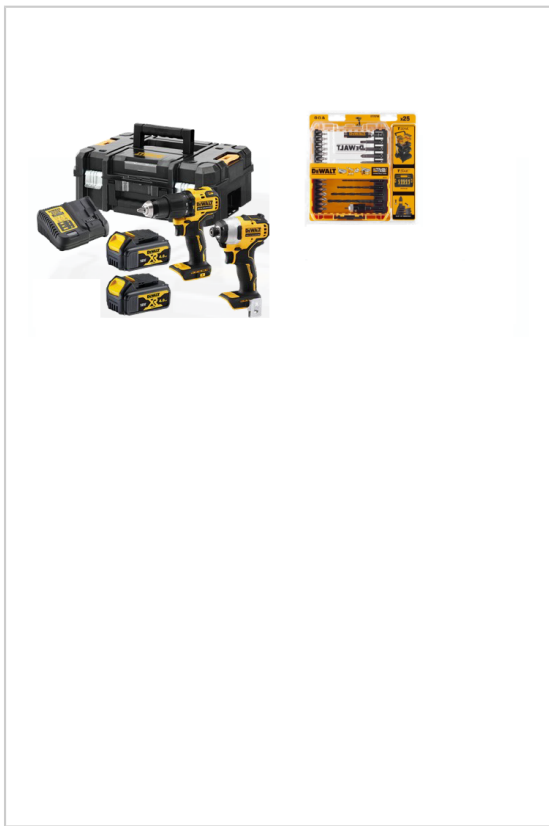

PERCEUSE VISS. PERCU + VISS A CHOC 18V 4AH + ACC

DEWALT

Perceuse visseuse percussion

Couple dur/tendre : 65 / 26Nm

Régime à vide : 0 450 / 0 1650 tr/min

Cadence de frappe : 0 7650 / 0 28050 cps/min

Mandrin métal : 13 mm

Mandrin métal: Ø perçage max. béton / bois / métal : 13 / 30 / 13 mm?

Réglage de couple : 15

Poids : 1.2 kg (sans batterie)

Lampe LED

Visseuse à choc

Couple max. : 190 Nm

Régime à vide : 0 2800 tr/min

Impacts par min. : 0 3200 imp /min

Porte outils : 6.35 mm (1/4")

Poids : 0.96 kg (sans batterie)

Livré avec

2 batteries 4 Ah, chargeur, clip ceinture, coffret TSTAK, coffret

Toughcase 25 accessoires

RÉFÉRENCE

PRIX HT

PRIX TTC

UNITÉ DE VENTE

920 20620 40000

605,88 €

727,06 €

l'unité

Tarifs valables le 24/04/2024

<https://www.qama.fr/perceuse-viss-percu-viss-a-choc-18v-4ah-acc-p65124>

45 000 références
dont 30 000 disponibles
en stock