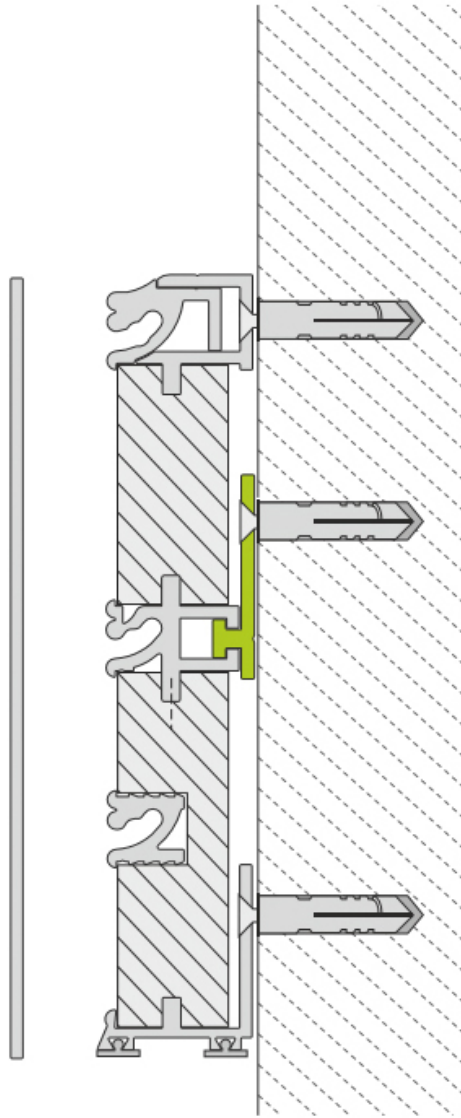

PATTE DE FIXATION MURALE

ZOBAL

ZOBAL

<https://www.qama.fr/patte-de-fixation-murale-p60765>

Tel : 02 43 13 49 49

Fax : 02 43 30 26 16

www.qama.fr