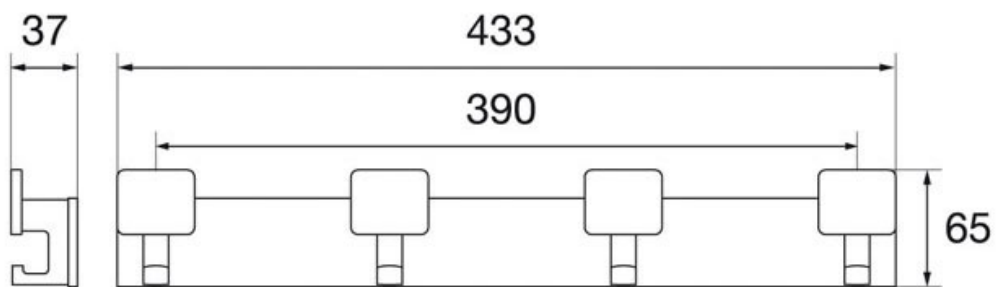

PATÈRE DOUBLE SUR LICE

CONFALONIERI

CONFALONIERI

<https://www.qama.fr/patere-sur-lice-p58983>

Tel : 02 43 13 49 49

Fax : 02 43 30 26 16

www.qama.fr