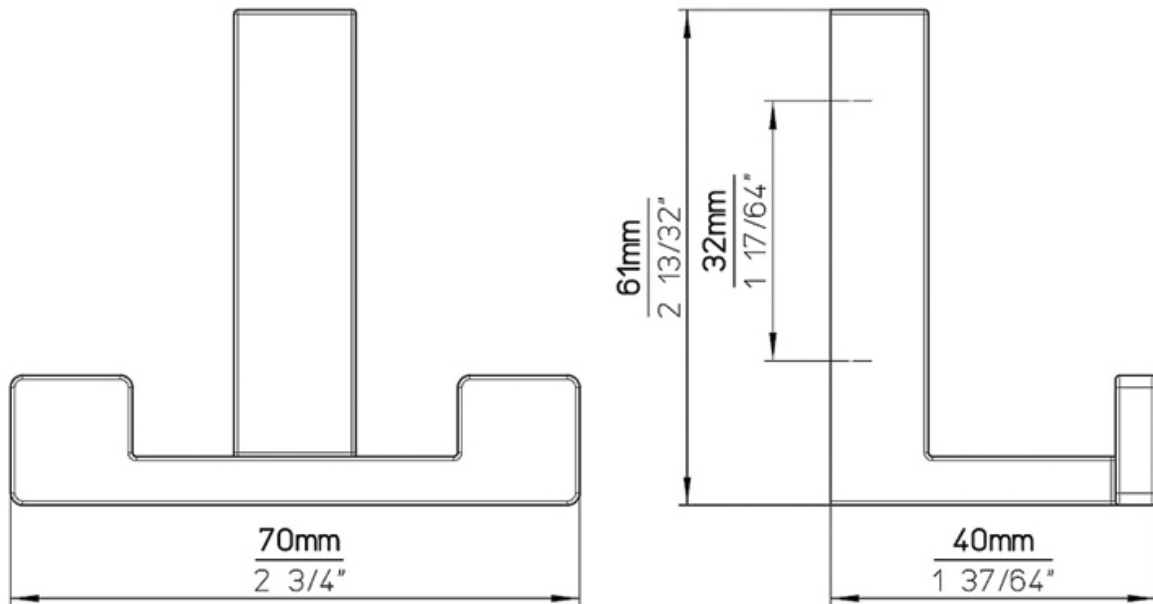

PATÈRE CROCHET DOUBLE

SIRO

SIRO[®]
DESIGNS

<https://www.qama.fr/patere-double-avec-crochets-carres-p60659>

Tel : 02 43 13 49 49

Fax : 02 43 30 26 16

www.qama.fr