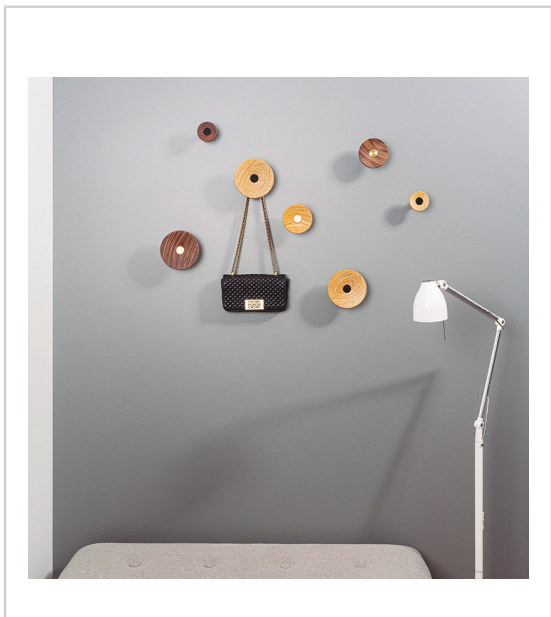

PATÈRE ZOOT

VOKIL

RÉFÉRENCE	DÉCOR	DIAMÈTRE	PROFONDEUR	UNITÉ DE VENTE
317 70010 06002	Noir / Doré	60 mm	64,5 mm	l'unité
317 70010 06096	Noyer / Doré	60 mm	64,5 mm	l'unité
317 70010 06196	Noyer / Noir	60 mm	64,5 mm	l'unité
317 70010 09002	Noir / Doré	90 mm	67 mm	l'unité
317 70010 09096	Noyer / Doré	90 mm	67 mm	l'unité
317 70010 09196	Noyer / Noir	90 mm	67 mm	l'unité

Caractéristiques :

- Matériau : Bois / Aluminium

Tarifs valables le 17/04/2024
<https://www.qama.fr/patere-bois-zoot-p65100>

45 000 références
dont 30 000 disponibles
en stock

Livraison offerte
dès 79€ HT d'achat