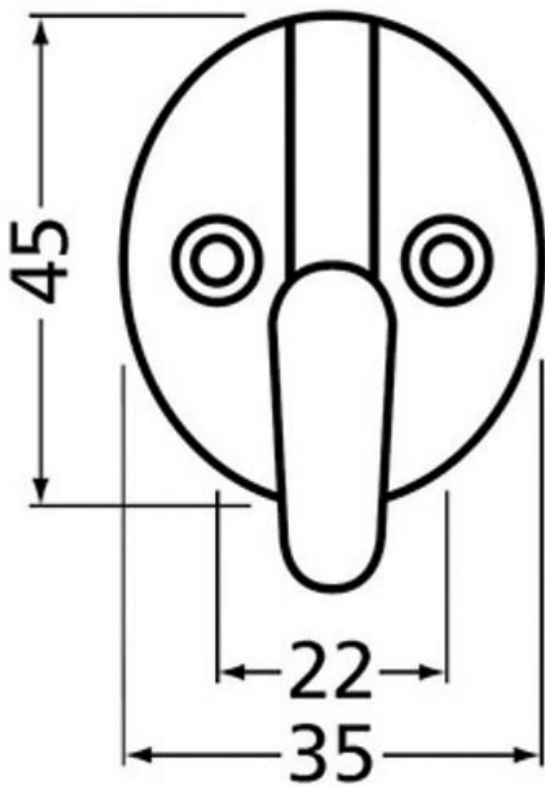

# PATÈRE CROCHET SIMPLE

ITAR

<https://www.qama.fr/patere-aluminium-p42333>

Tel : 02 43 13 49 49

Fax : 02 43 30 26 16

[www.qama.fr](http://www.qama.fr)