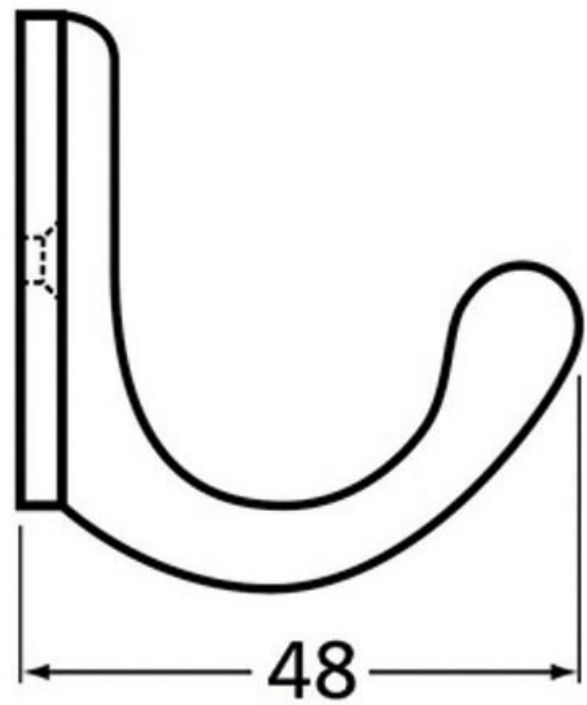

# PATÈRE CROCHET SIMPLE

ITAR

<https://www.qama.fr/patere-aluminium-p42333>

Tel : 02 43 13 49 49

Fax : 02 43 30 26 16

[www.qama.fr](http://www.qama.fr)