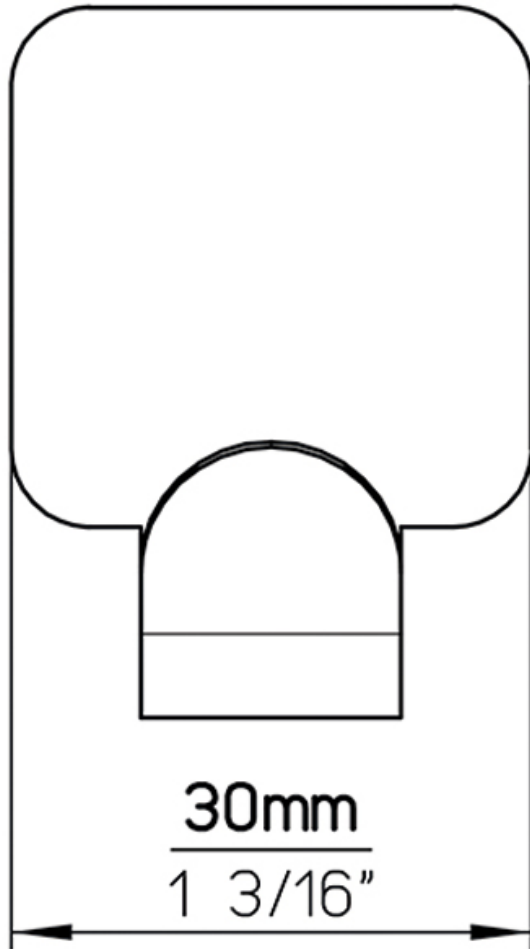

PATÈRE À CROCHETS

SIRO

SIRO[®]
DESIGNS

<https://www.qama.fr/patere-adhesive-p60664>

Tel : 02 43 13 49 49

Fax : 02 43 30 26 16

www.qama.fr