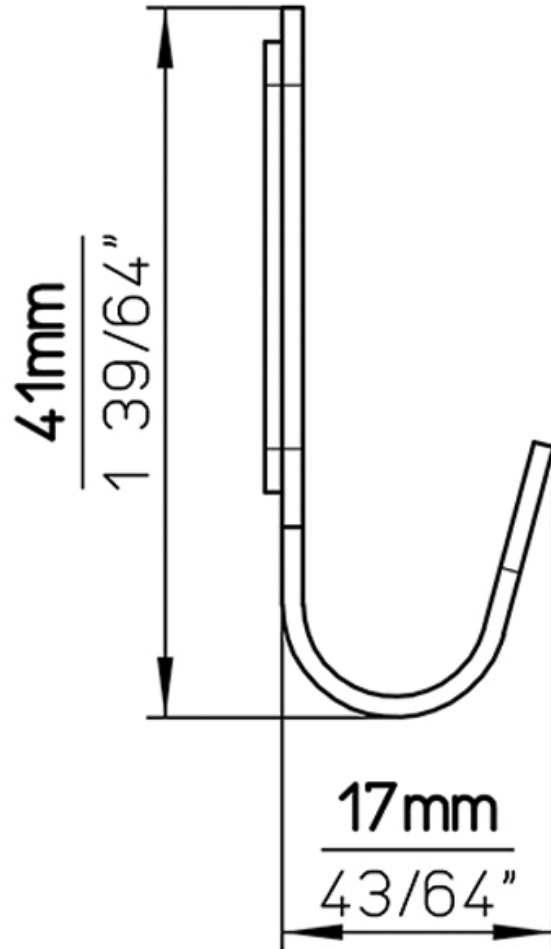

PATÈRE À CROCHETS

SIRO

SIRO[®]
DESIGNS

<https://www.qama.fr/patere-adhesive-p60664>

Tel : 02 43 13 49 49

Fax : 02 43 30 26 16

www.qama.fr