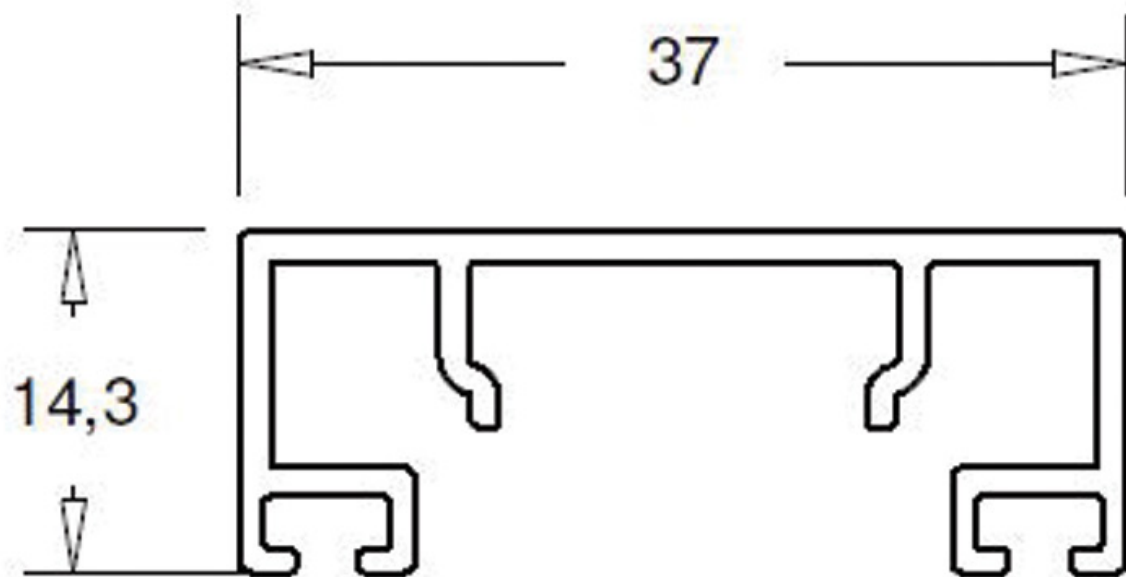

PARCLOUSE INTERMÉDIAIRE VERRIÈRE CLOISON V70

SEED

<https://www.qama.fr/parclose-intermediaire-cloison-v70-p64495>

Tel : 02 43 13 49 49

Fax : 02 43 30 26 16

www.qama.fr