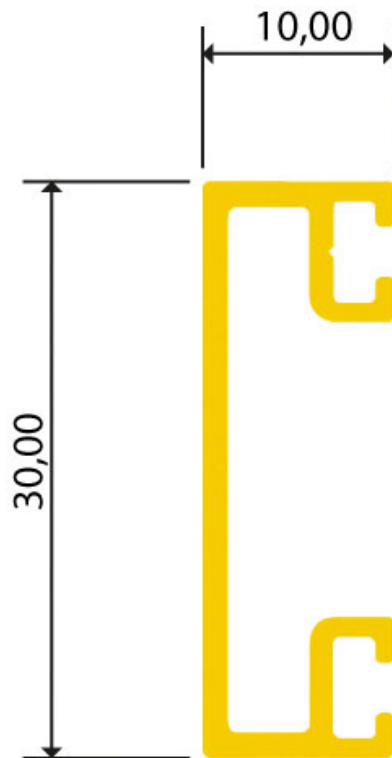

PARCLOUSE POUR SÉPARATION VERRIÈRE V30

SEED

<https://www.qama.fr/parclose-de-separation-p59696>

Tel : 02 43 13 49 49

Fax : 02 43 30 26 16

www.qama.fr