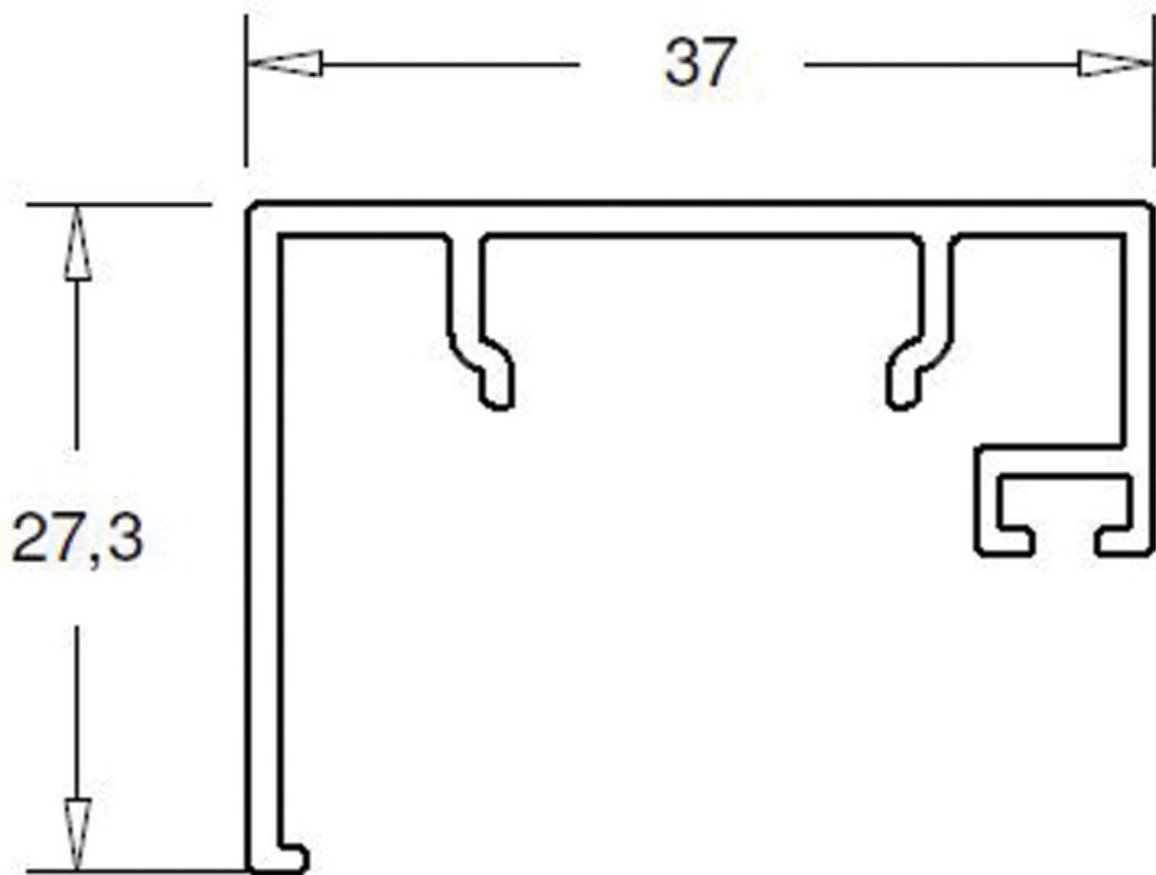

PARCLOUSE DE FINITION VERRIÈRE CLOISON V70

SEED

<https://www.qama.fr/parclose-de-finition-cloison-v70-p64494>

Tel : 02 43 13 49 49

Fax : 02 43 30 26 16

www.qama.fr