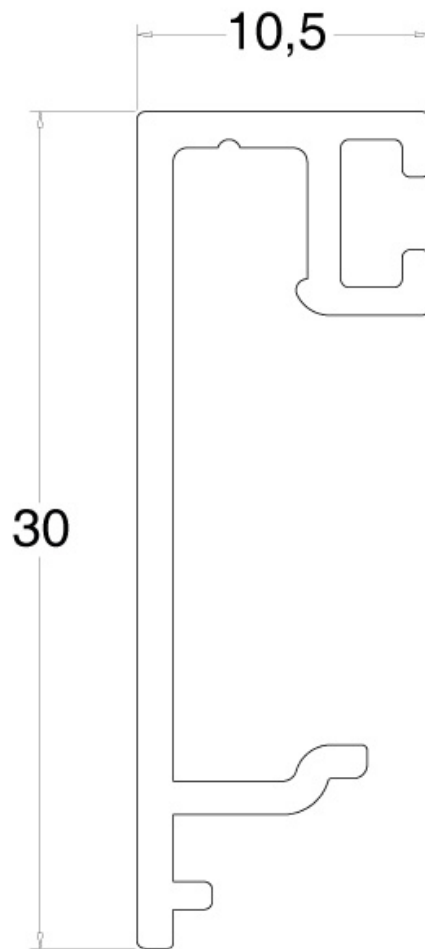

PARCLOUSE POUR CADRE CLIP VERRIÈRE V30

SEED

<https://www.qama.fr/parclose-cadre-clip-verriere-v30-p64593>

Tel : 02 43 13 49 49

Fax : 02 43 30 26 16

www.qama.fr