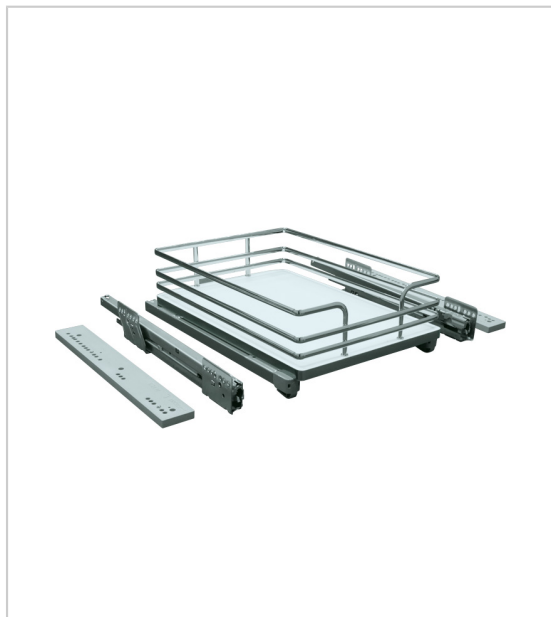

## PANIER COULISSANT FOND MÉLAMINÉ

VIBO

Avec coulisses à billes sortie totale sur amortisseur.  
Bordure et fil acier chromé.

RÉFÉRENCE	LARGEUR	UNITÉ DE VENTE
123 20240 40001	364 mm	l'unité
123 20240 45001	414 mm	l'unité
123 20240 60001	564 mm	l'unité

### Caractéristiques :

- Amortisseur : Avec
- Charge : 30 kg
- Décor : Blanc / Fil chromé
- Hauteur : 153 mm
- Matériau : Mélaminé / Acier
- Nombre de côtés : 4
- Profondeur : 465 mm
- Sortie : Totale
- Version : Fil plat