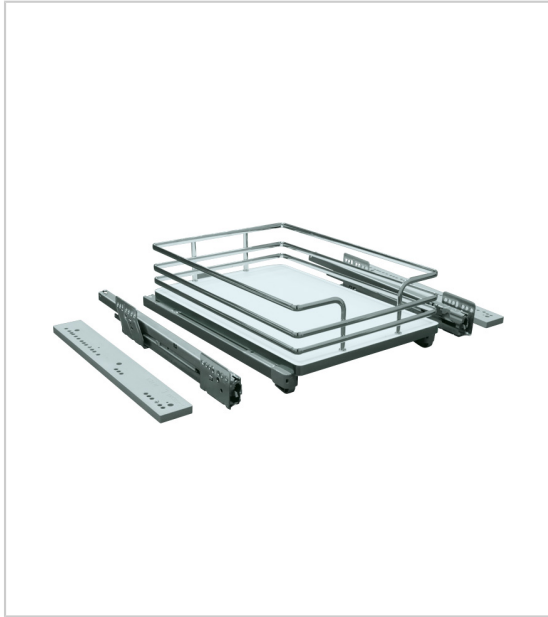

PANIER COULISSANT FOND MÉLAMINÉ

VIBO

Avec coulisses à billes sortie totale sur amortisseur.
Bordure et fil acier chromé.

RÉFÉRENCE	LARGEUR	PRIX HT	PRIX TTC	UNITÉ DE VENTE
123 20240 40001	364 mm	119,11 €	142,93 €	l'unité
123 20240 45001	414 mm	122,35 €	146,82 €	l'unité
123 20240 60001	564 mm	131,25 €	157,50 €	l'unité

Caractéristiques :

- Amortisseur : Avec
- Charge : 30 kg
- Décor : Blanc / Fil chromé
- Hauteur : 153 mm
- Matériau : Mélaminé / Acier
- Nombre de côtés : 4
- Profondeur : 465 mm
- Sortie : Totale
- Version : Fil plat

Tarifs valables le 27/04/2024
<https://www.qama.fr/paniers-coulissants-fond-melamine-p30586>

45 000 références
dont 30 000 disponibles
en stock

Livraison offerte
dès 79€ HT d'achat

Toute commande passée
avant 15h est expédiée
le jour même