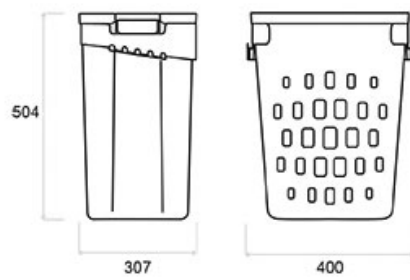

PANIER À LINGE RABATTABLE

GOLLINUCCI

<https://www.qama.fr/panier-a-linge-rabattable-p59148>

Tel : 02 43 13 49 49

Fax : 02 43 30 26 16

www.qama.fr