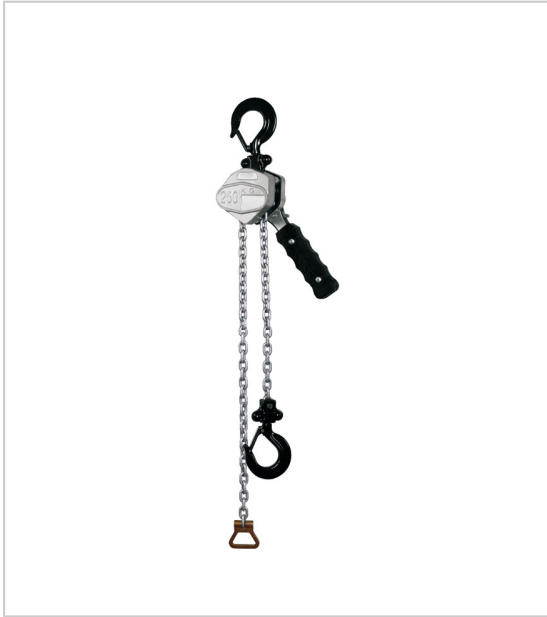

PALAN A LEVIER A CHAINE

LEVAC

Palan à levier à chaîne aluminium sans limiteur de charge

crochets inférieurs et supérieurs en acier forgé avec linguets de sécurité

guide-chaîne pour entrée de la chaîne dans toutes les positions.

RÉFÉRENCE

DP00577

UNITÉ DE VENTE

l'unité

Caractéristiques :

- Brins : 1
- Charge maximale utile (t) : 0.25
- Hauteur de levage (m) : 1.5
- Poids (kg) : 2.50

Tarifs valables le 01/05/2024
<https://www.qama.fr/palan-manuel-a-levier-p66368>