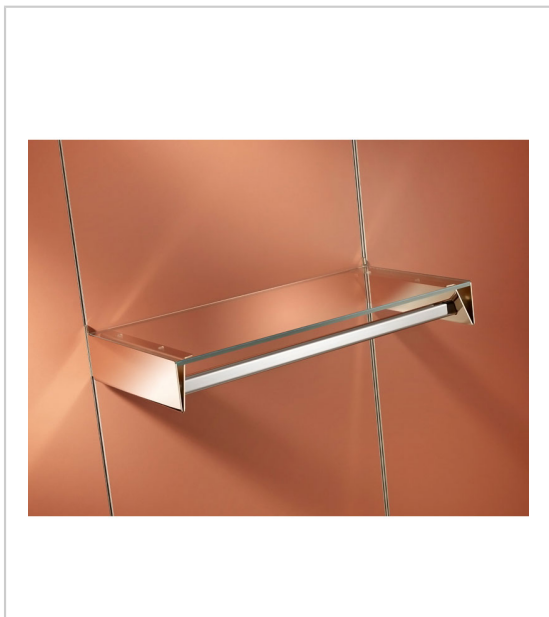

CONSOLES POUR COMBINÉ TABLETTE VERRE ET TUBE DE PENDERIE SWIFT

SOFADI

Paire de supports pour tablette verre et tube de penderie section 30x15mm (réf. 744 66311 ...), à fixer sur crémaillères Swift.

Entraxes recommandés de 600mm, 800mm ou 1000mm entre deux crémaillères (largeur tablette = entraxe de perforation moins 3 mm).

RÉFÉRENCE	DÉCOR	PRIX HT	PRIX TTC	UNITÉ DE VENTE
744 66316 33574	Nickelé	124,34 €	149,21 €	la paire
744 66316 33575	Nickel noir	132,96 €	159,55 €	la paire

Caractéristiques :

- Charge maxi : 30 kg
- Longueur : 335 mm
- Matériau : Acier
- Pour tablette de profondeur maxi : 430 mm
- Pour tablette de profondeur mini : 335 mm