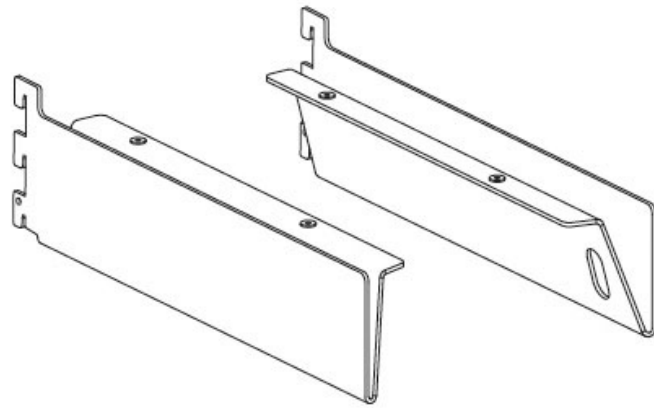

CONSOLES POUR COMBINÉ TABLETTE VERRE ET TUBE DE PENDERIE SWIFT

SOFADI

<https://www.qama.fr/paire-de-soutiens-pour-combine-penderie-et-tablette-verre-p58393>

Tel : 02 43 13 49 49

Fax : 02 43 30 26 16

www.qama.fr