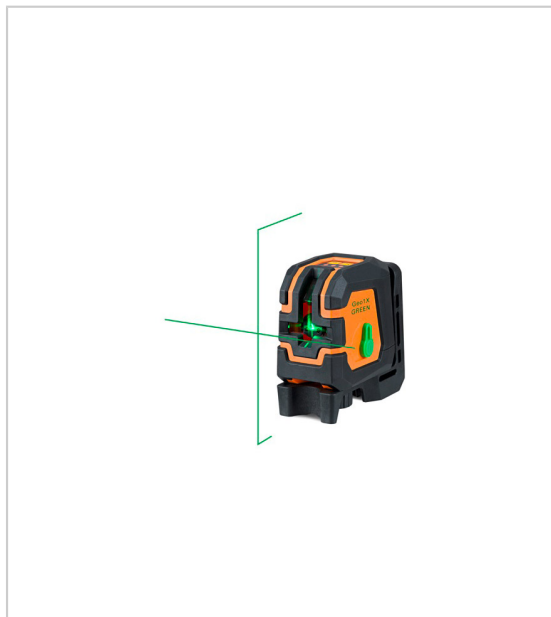

PACK LASER CROIX ET TREPIED COLONNE GEO1X-GREEN SET

GEO FENNEL GMBH

1 croix laser

précision : ± 3 mm / 10 m

diode : verte

portée sans cellule : 15 m

ouverture d'angle Hz/VI : 110°/120°

alimentation : 4x AA Alkaline /12 h

indice de protection : IP 54

alarme visuelle et sonore quand le laser n'est pas de niveau

support mural

trou pour fixation par vis ou aimants sur le dos du support

filetages 1/4" & 5/8" pour utilisation sur trépieds

livré avec support mural, 4 x AA piles alcaline, sacoche de transport et carton quadri avec trou de fixation.

RÉFÉRENCE

UNITÉ DE VENTE

DP05312

l'unité

Caractéristiques :

- Couleur des faisceaux laser : vert
- Poids (kg) : 0.5
- Portée sans cellule (m) : 15
- Précision : 3 mm/10 m