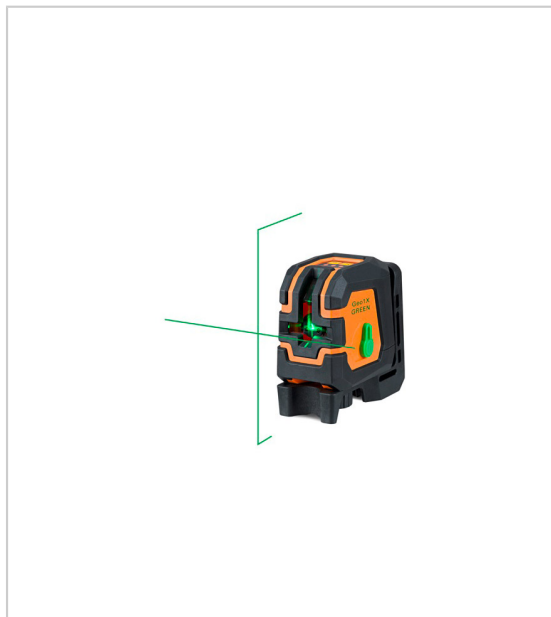

PACK LASER CROIX ET TREPIED COLONNE GEO1X-GREEN SET

GEO FENNEL GMBH

1 croix laser

précision : ± 3 mm / 10 m

diode : verte

portée sans cellule : 15 m

ouverture d'angle Hz/VI : 110°/120°

alimentation : 4x AA Alkaline /12 h

indice de protection : IP 54

alarme visuelle et sonore quand le laser n'est pas de niveau

support mural

trou pour fixation par vis ou aimants sur le dos du support

filetages 1/4" & 5/8" pour utilisation sur trépieds

l'unité

Caractéristiques :

- Couleur des faisceaux laser : vert
- Poids (kg) : 0.5
- Portée sans cellule (m) : 15
- Précision : 3 mm/10 m

Tarifs valables le 01/05/2024
<https://www.qama.fr/pack-laser-croix-et-trepied-colonne-geo1x-green-set-p68835>