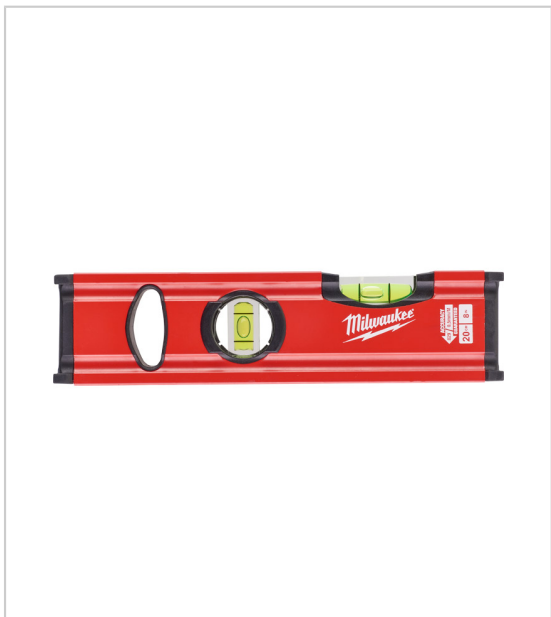

NIVEAU TUBULAIRE SLIM 20 CM - NON MAGNÉTIQUE

MILWAUKEE

Le niveau slim de 20 cm est équipé de 2 fioles solides en acrylique.

Antichocs et résistantes aux UV.

Semelle usinée avec précision jusqu'au 120 cm garantissant une mesure ultraprécise dans toutes les positions.

Sticks antidérapants qui adhèrent au mur et empêchent le glissement.

Protections antichocs aux extrémités.

Trou de fixation durable.

Rainures en V pour une utilisation sur des tuyaux.

Précision garantie à vie. Précision 0.5 mm/M.