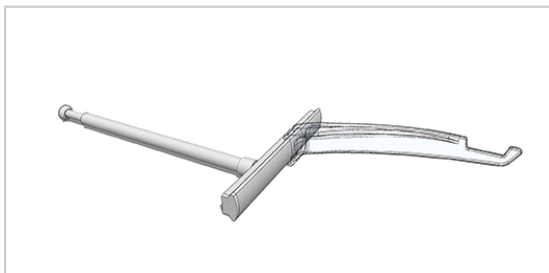

NEZ SUPPORT LUNETTES

ITAR

Support lunettes avec base large et renforcée, pour une meilleure rigidité et tenue sur le profilé.

A clipser puis glisser délicatement le long du profilé alu réf. 321 00100 00061.

RÉFÉRENCE

UNITÉ DE VENTE

321 00120 00000

l'unité

Caractéristiques :

- Décor : Transparent
- Longueur : 113 mm
- Matériau : Plexiglass

Tarifs valables le 20/04/2024
<https://www.qama.fr/nez-plexiglas-porte-lunettes-p60263>