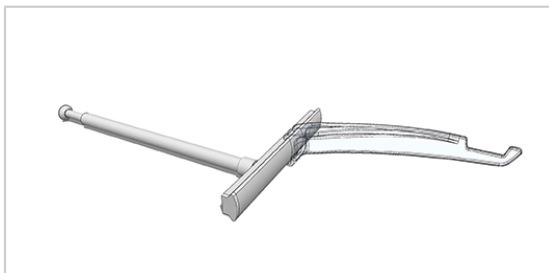

NEZ SUPPORT LUNETTES

ITAR

Support lunettes avec base large et renforcée, pour une meilleure rigidité et tenue sur le profilé.

A clipser puis glisser délicatement le long du profilé alu réf. 321 00100 00061.

RÉFÉRENCE	PRIX HT	PRIX TTC	UNITÉ DE VENTE
321 00120 00000	4,46 €	5,35 €	l'unité

Caractéristiques :

- Décor : Transparent
- Longueur : 113 mm
- Matériau : Plexiglass

Tarifs valables le 20/04/2024
<https://www.qama.fr/nez-plexiglas-porte-lunettes-p60263>