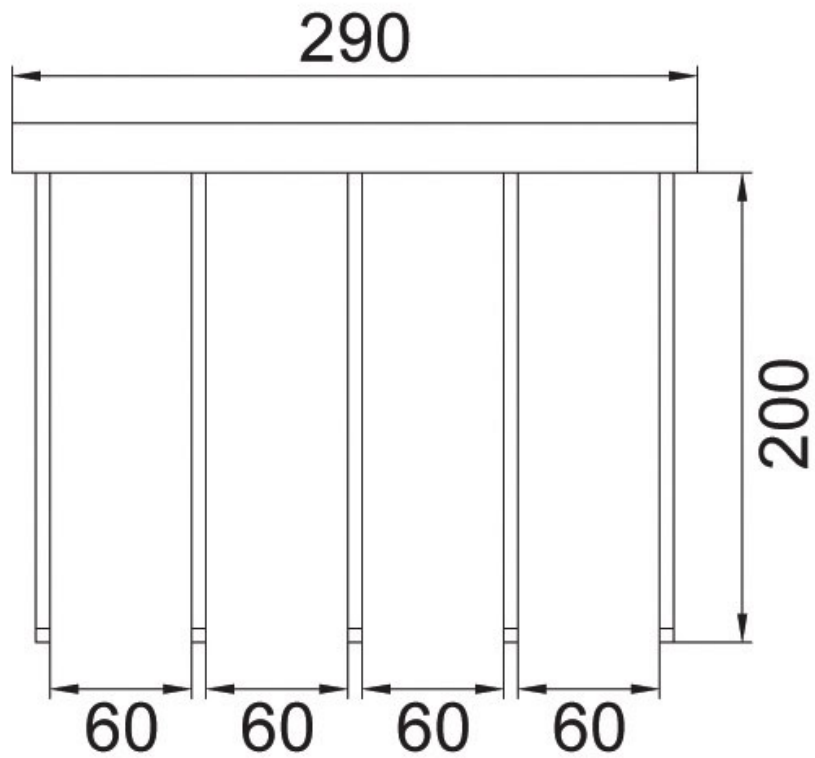

MULTIBROCHES LT5BRO POUR BARRE DE CHARGE LOFT2

SOFADI

<https://www.qama.fr/multibroche-p58761>

Tel : 02 43 13 49 49

Fax : 02 43 30 26 16

www.qama.fr