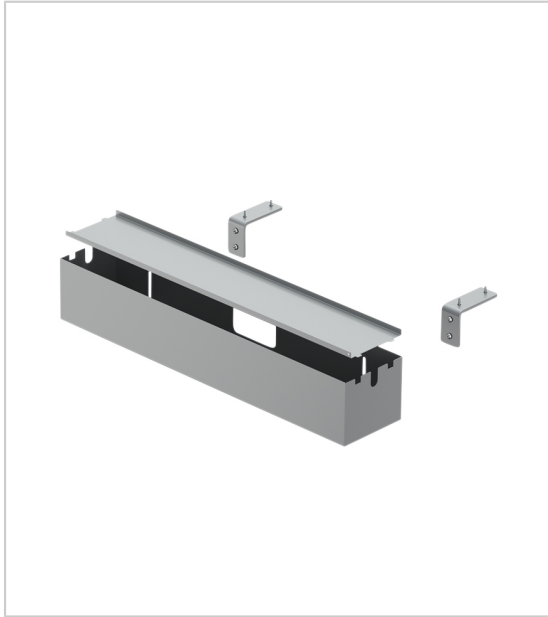

MULTIBOX L

HETTICH

Boîte d'organisation à accès simple.
Fixation sur le côté du plateau de table.

Kit composé de :

- 1 Multibox
- 1 couvercle pour Multibox
- 2 équerres de fixation
- Accessoires de montage
- Instructions de montage

RÉFÉRENCE	DÉCOR	UNITÉ DE VENTE
9 309 835	Gris	l'unité
9 309 836	Noir	l'unité
9 309 837	Blanc	l'unité

Caractéristiques :

- Charge maxi : 8 kg
- Hauteur : 105 mm
- Largeur : 605 mm
- Matériau : Acier
- Profondeur : 122 mm