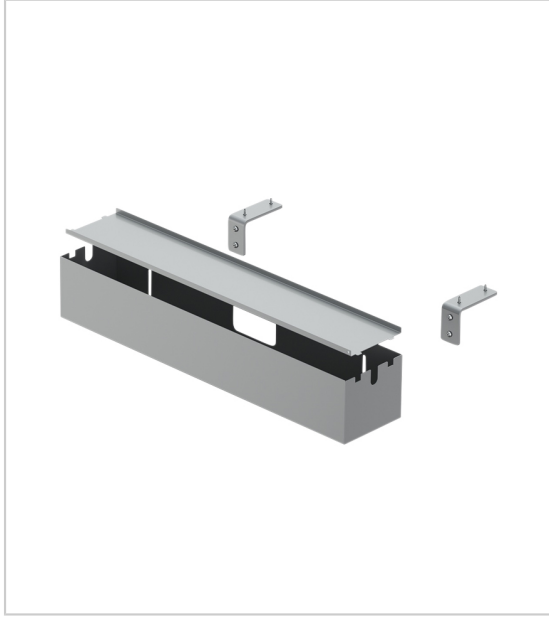

## MULTIBOX L

HETTICH

Boîte d'organisation à accès simple.

Fixation sur le côté du plateau de table.

### Kit composé de :

- 1 Multibox
- 1 couvercle pour Multibox
- 2 équerres de fixation
- Accessoires de montage
- Instructions de montage

RÉFÉRENCE	DÉCOR	PRIX HT	PRIX TTC	UNITÉ DE VENTE
9 309 835	Gris	170,14 €	204,17 €	l'unité
9 309 836	Noir	170,14 €	204,17 €	l'unité
9 309 837	Blanc	170,14 €	204,17 €	l'unité

### Caractéristiques :

- Charge maxi : 8 kg
- Hauteur : 105 mm
- Largeur : 605 mm
- Matériau : Acier
- Profondeur : 122 mm

Tarifs valables le 01/05/2024  
<https://www.qama.fr/multibox-l-p69581>

45 000 références  
dont 30 000 disponibles  
en stock