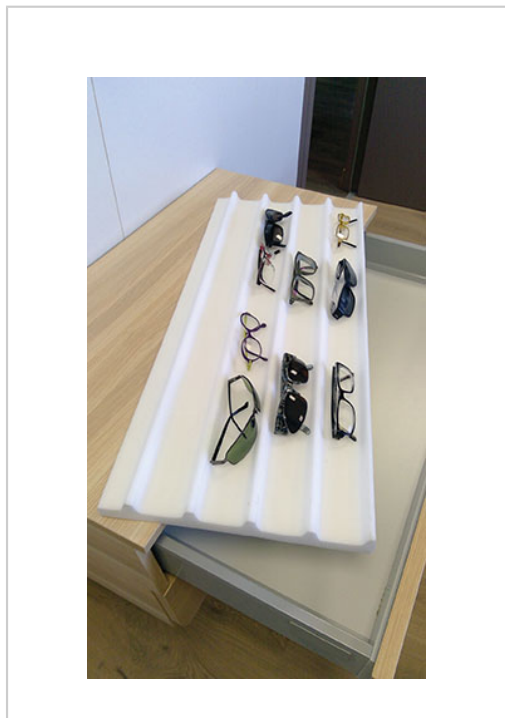

## MOUSSE POUR FOND DE TIROIR À LUNETTES

ITAR

Plateau mousse pour rangement de lunettes en fond de tiroir.

La mousse semi-rigide blanche peut être sortie du tiroir pour présentation des produits au client.

Recoupable pour ajustement au tiroir.

RÉFÉRENCE	DÉCOR	EPAISSEUR	POUR TIROIR DE LARGEUR	VERSION	PRIX HT	PRIX TTC	UNITÉ DE VENTE
321 00010 05010	Anthracite	25 mm	0 à 500 mm	Souple	<b>56,68 €</b>	68,02 €	l'unité
321 00010 06610	Anthracite	25 mm	501 à 660 mm	Souple	<b>65,98 €</b>	79,18 €	l'unité
321 00010 10010	Anthracite	25 mm	661 à 1000 mm	Souple	<b>76,45 €</b>	91,74 €	l'unité
321 00020 05010	Blanc	40 mm	0 à 500 mm	Semi-rigide	<b>104,65 €</b>	125,58 €	l'unité
321 00010 15010	Anthracite	25 mm	1000 à 1500 mm	Souple	<b>106,11 €</b>	127,33 €	l'unité
321 00020 06610	Blanc	40 mm	501 à 660 mm	Semi-rigide	<b>127,91 €</b>	153,49 €	l'unité
321 00020 10010	Blanc	40 mm	661 à 1000 mm	Semi-rigide	<b>177,33 €</b>	212,80 €	l'unité
321 00020 15010	Blanc	40 mm	1000 à 1500 mm	Semi-rigide	<b>308,14 €</b>	369,77 €	l'unité

### Caractéristiques :

- Pour tiroir de profondeur : 0 à 500 mm

Tarifs valables le 25/04/2024  
<https://www.qama.fr/mousse-de-tiroir-a-lunette-p60259>

45 000 références  
dont 30 000 disponibles  
en stock