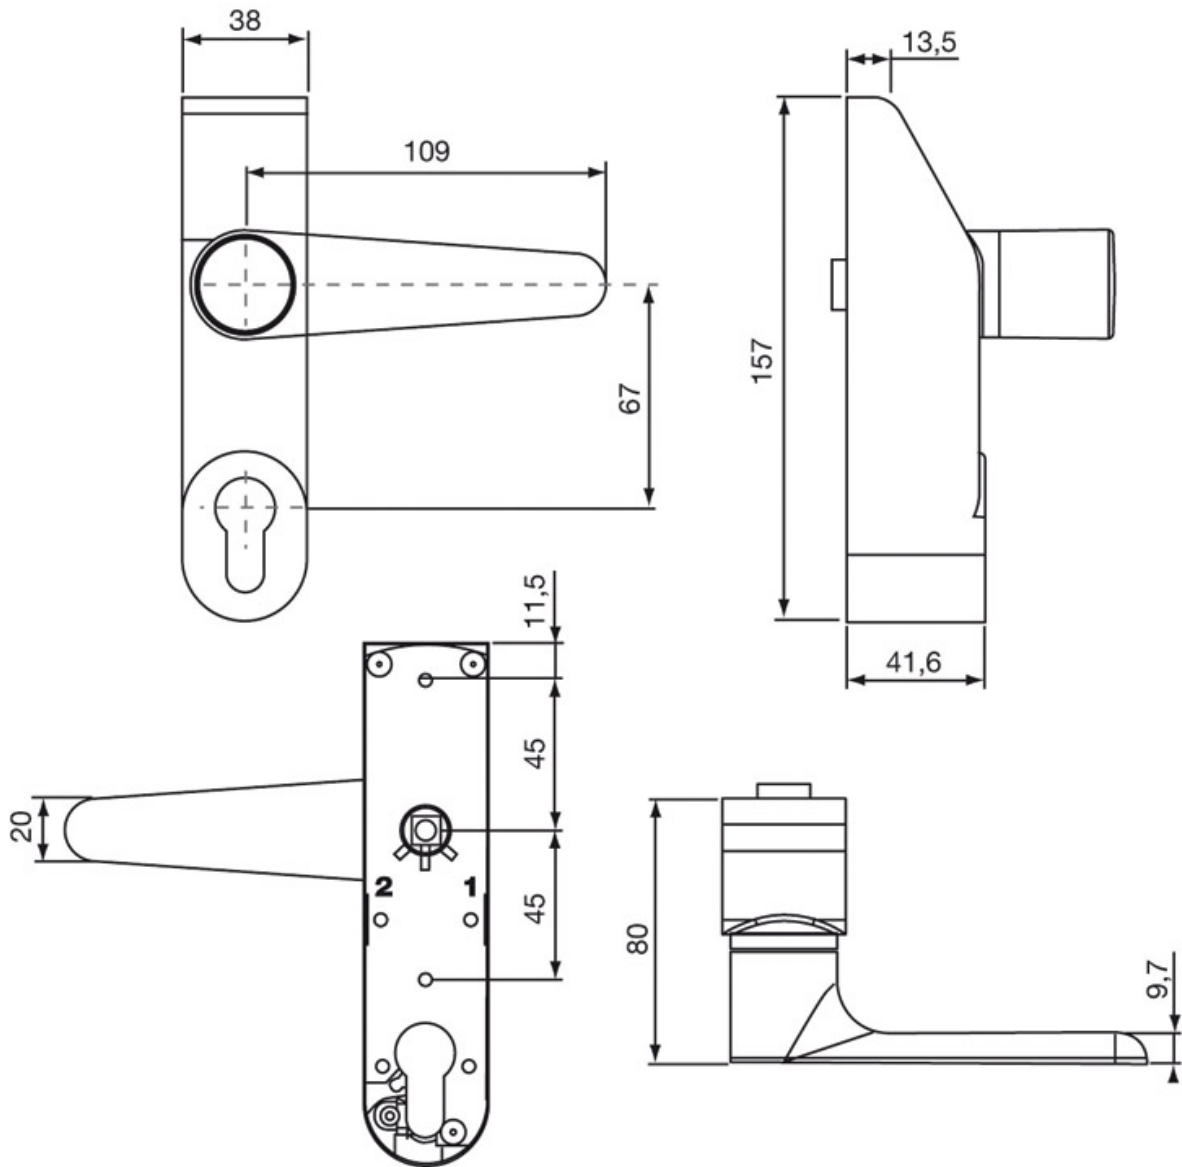

MODULE EXTÉRIEUR POUR SERRURE ANTI PANIQUE ALPHA

VACHETTE

Vachette
ASSA ABLOY

<https://www.qama.fr/modules-exterieurs-pour-serrures-anti-panique-alpha-p9914>

Tel : 02 43 13 49 49

Fax : 02 43 30 26 16

www.qama.fr