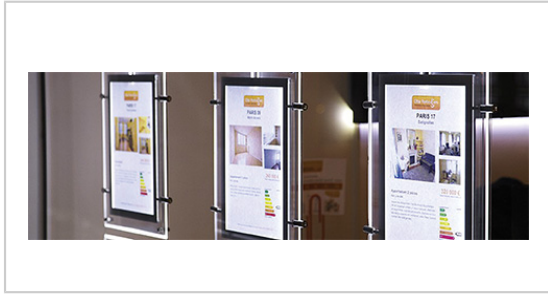

MODULE LED PORTE AFFICHE A4

MUSTANG

Module led comprenant des porte affiches led format A4, des câbles et fixations sol/plafond compatibles avec le rail de fixation alu, des pinces de connection-alimentation. Face avant aimantée pour interchanger les visuels en toute simplicité.

A compléter avec un pack électrique adapté : 5,16 ou 22 ampères en fonction du nombre de porte affiches (un porte affiches format A4 nécessite une intensité de 0,5 ampères)

RÉFÉRENCE	POUR	SENS	UNITÉ DE VENTE
274 04000 00310	3 porte-affiches	Vertical	l'unité
274 04000 03010	3 porte-affiches	Horizontal	l'unité
274 04000 00410	4 porte-affiches	Vertical	l'unité
274 04000 04010	4 porte-affiches	Horizontal	l'unité
274 04000 00510	5 porte-affiches	Vertical	l'unité
274 04000 05010	5 porte-affiches	Horizontal	l'unité

Caractéristiques :

- Décor : Gris

Tarifs valables le 17/04/2024
<https://www.qama.fr/module-led-porte-affiche-a4-p60264>

45 000 références
dont 30 000 disponibles
en stock

Livraison offerte
dès 79€ HT d'achat