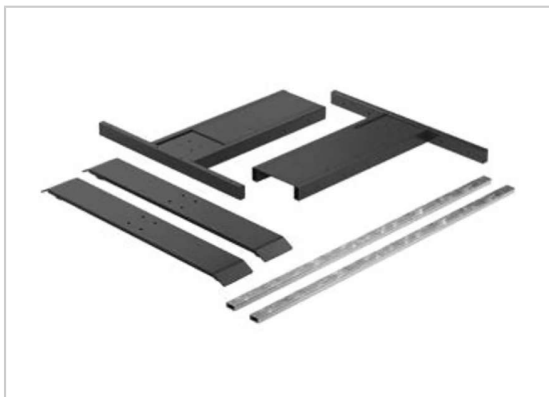

## MODULE DE PIÈTEMENT DE TABLE BASIC

HETTICH

Pour les tailles de plateau de table :

- Profondeur : de 800 à 1000 mm

- Largeur : de 1200 à 2000 mm

Largeur réglable par crans de 50 mm

Module composé de :

2 supports de plateau Basic

2 profilés de raccord

2 extenseurs de pied de 720 mm

Matériel de montage

RÉFÉRENCE	DÉCOR	UNITÉ DE VENTE
<b>9 186 404</b>	Blanc	l'unité
<b>9 186 405</b>	Anthracite	l'unité

Tarifs valables le 29/04/2024  
<https://www.qama.fr/module-de-pietement-de-table-basic-p60819>